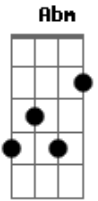

Ministério Kyrios - A Paz Que Eu Sempre Quis

Tom: E

E
 Confuso estava o meu coração Abm
A Abm B7
 Quando eu cheguei aqui.
E Abm
 Não estava em sintonia com o Senhor,
A Abm B7
 Mas ao desenrolar do dia eu pude perceber

A B Abm7 Dbm
 A paz que eu sempre quis,
A B E E7
 Estava no silêncio que eu nunca fiz.
A B Abm Dbm
 E de repente uma brisa mansa
A
 Abriu meu coração,
B B7
 Mergulhei nesse amor
E
 De Deus!

Acordes

© ukulele-chords.com