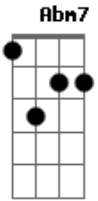

© ukulele-chords.com