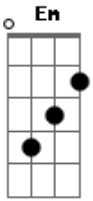

Ministério Koinonya de Louvor - Subirei Ao Monte

tom: G

Subirei ao monte do Senhor
 E o adorarei com Salmos
 E um novo louvor

G Bm C
 Em Em C
 Am C D

Estendes tua mão
 Guardando-me oh Rei Jesus
 Em teus braços me proteges
 Para o teu louvor
 Para o teu louvor
 Cantarei aleluia aleluia
 Glórias ao Senhor

D Em Em Am
 C D
 C D
 G D C
 Am C D

Acordes

© ukulele-chords.com

© ukulele-chords.com

© ukulele-chords.com

© ukulele-chords.com

© ukulele-chords.com

© ukulele-chords.com