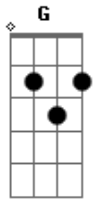

Ministério Koinonya de Louvor - Subirei Ao Monte

tom: G

Subirei ao monte do Senhor
E o adorarei com Salmos
E um novo louvor

Estendes tua mão
Guardando-me oh Rei Jesus
Em teus braços me proteges
Para o teu louvor
Para o teu louvor
Cantarei aleluia aleluia
Glórias ao Senhor

Acordes

© ukulele-chords.com