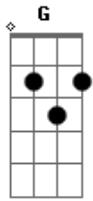

Ministério Koinonya de Louvor - Quão Formoso És

tom:

G

Quão Formoso és
 Em Bm

Rei do Universo

Tua glória enche a terra e enche o céu(2x)

Tua Glória enche a terra
 Bm Em
 Tua Glória enche o céu

Am D G D
 Tua Glória enche a minha vida, Senhor

G D C
 Maravilhoso é estar em tua presença

Am G D
 Maravilhoso é poder te adorar

Bm Em E
 Maravilhoso é tocar em tuas vestes

Am D G
 Maravilhoso é te contemplar, Senhor

Final: C Cm G

Acordes

© ukulele-chords.com