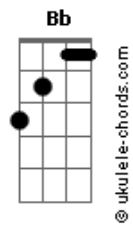

[Refrão]

Em Em Em Em
 Alelu...ia aleluia
 D Em D G Eb Bm
 Aleluia ale..lu..ia
 Em Em Em Em Em Em Em Em Em Em
 Alelu.....ia aleluia

D Bm C
 Aleluia ale-luia

[Pré-Refrão]

G D G Eb
 Ele é o rei dos reis
 Em D G
 Ele é o grande eu sou
 C C C D Cm
 A ele eu dou o meu vive...r

[Refrão]

Em Em Em Em
 Aleluia alelu...ia
 D G D
 Aleluia aleluia
 Em Em Em Em
 Aleluia alelu...ia
 Am D C
 Aleluia ale.luia

D Em Em Em Em
 Alelu...lia aleluia
 D G D
 Aleluia aleluia
 Em Em Em Em
 Aleluia aleluia
 Am D C
 Aleluia aleluia

[final] D

© ukulele-chords.com

© ukulele-chords.com

© ukulele-chords.com

© ukulele-chords.com

© ukulele-chords.com

© ukulele-chords.com

© ukulele-chords.com