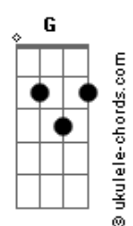

© ukulele-chords.com