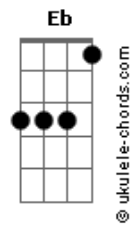

© ukulele-chords.com