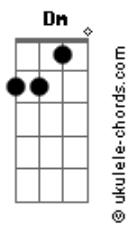

© ukulele-chords.com