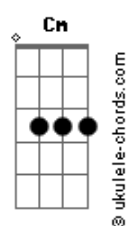

© ukulele-chords.com