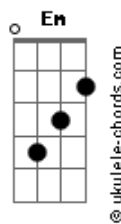

© ukulele-chords.com