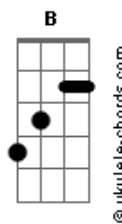

© ukulele-chords.com