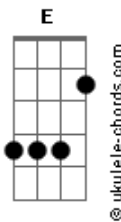

© ukulele-chords.com