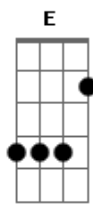

© ukulele-chords.com