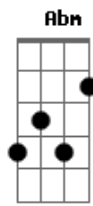

© ukulele-chords.com