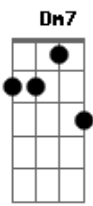

© ukulele-chords.com