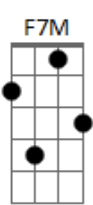

© ukulele-chords.com