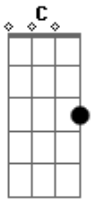

Ministério Koinonya de Louvor - Mais Que Vencedor

Tom: C
Intro: C G Am7 F
G Am7 F Dm G

C G Am7
Eu creio que tudo é possível
F G Am7
E que nada é impossível para ti
F Dm
Basta uma palavra tua
F Dm G
E os montes se removerão

[Refrão]

F G C Am
Pois Contigo saltarei muralhas
Dm G Em Am
E também destruirei exércitos
F G Am
E serei mais que vencedor

(C G Am7 F)
(G Am7 F Dm G)

C G Am7
Eu creio que tudo é possível
F G Am7
E que nada é impossível para ti
F Dm
Basta uma palavra tua
F Dm G
E os montes se removerão

[Refrão]

F G C Am
Pois Contigo saltarei muralhas
Dm G Em Am
E também destruirei exércitos
F G Am
E serei mais que vencedor
F G C
E serei mais que vencedor

Acordes

© ukulele-chords.com