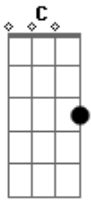

Ministério Koinonya de Louvor - Mais Que Vencedor

Tom: C

Intro: C G Am7 F
G Am7 F Dm G

C G Am7
Eu creio que tudo é possível
F G Am7
E que nada é impossível para ti
F Dm
Basta uma palavra tua
F Dm G
E os montes se removerão

[Refrão]

F G C Am
Pois Contigo saltarei muralhas
Dm G Em Am
E também destruirei exércitos
F G Am
E serei mais que vencedor

(C G Am7 F)
(G Am7 F Dm G)

C G Am7
Eu creio que tudo é possível
F G Am7
E que nada é impossível para ti
F Dm
Basta uma palavra tua
F Dm G
E os montes se removerão

[Refrão]

F G C Am
Pois Contigo saltarei muralhas
Dm G Em Am
E também destruirei exércitos
F G Am
E serei mais que vencedor
F G C
E serei mais que vencedor

Acordes

© ukulele-chords.com