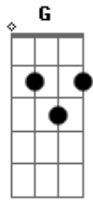

© ukulele-chords.com