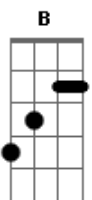

© ukulele-chords.com