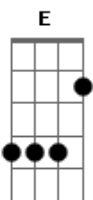

© ukulele-chords.com