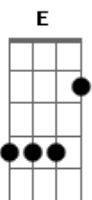

© ukulele-chords.com