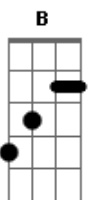

© ukulele-chords.com