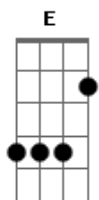

Ministério Koinonya de Louvor - Luz No Fim do Túnel

tom:

Intro: A Gb A

A Gb
Desafeiçoado, pobre, cego e nu
D B E
Um tanto esquisito, pouco nobre

A
Irreversível

Gb D
Vagante no mundo

B E
Tanta coisa para se viver

Esta dose não te leva a nada

[Refrão]

A Gb
Há uma luz no fim do túnel

Há um motivo de ser

D B
Você precisa saber urgentemente

Acordes

© ukulele-chords.com

© ukulele-chords.com

© ukulele-chords.com

© ukulele-chords.com

© ukulele-chords.com

© ukulele-chords.com

ukulele-chords.com

© ukulele-chords.com

D E A E
Jesus é o caminho de volta pra Deus

A Gb
A vida é melhor, quando se tem