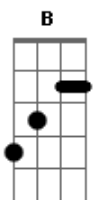

© ukulele-chords.com