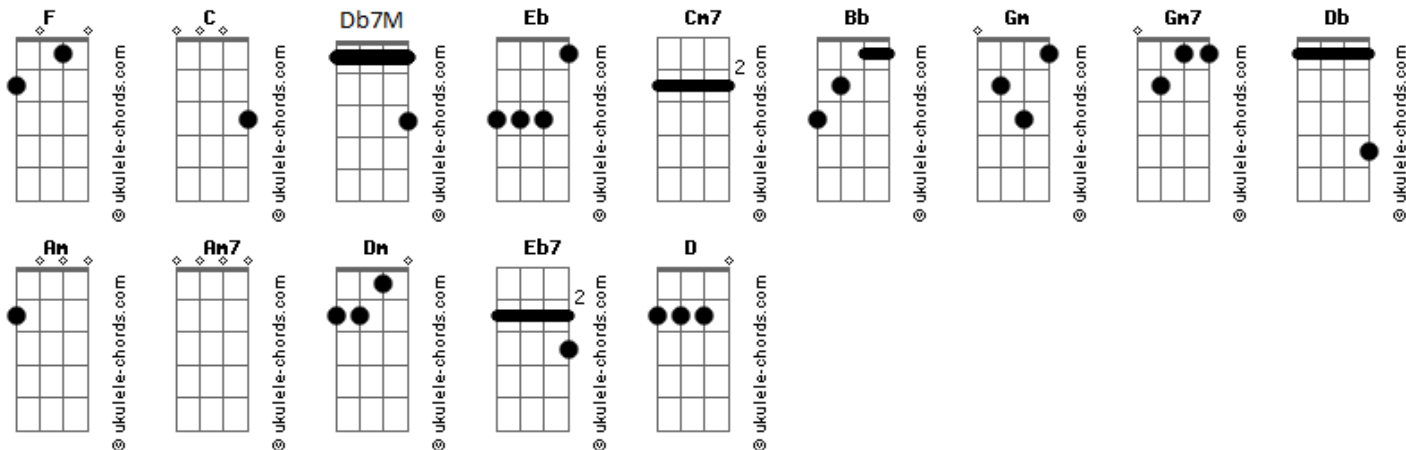

# Ministério Koinonya de Louvor - Eu Decidi

tom:

Intro: F F F F Eb Eb Cm7  
 F Bb Gm F F Gm7 C Db  
 Gm7 C F

F Am Bb F  
 Eu decidi Jesus  
 Gm C F C Bb  
 Te eIeger como meu Senhor  
 Am7 Dm Am Dm  
 Meu direito é ,de não ter direito algum  
 Gm Gm Eb C  
 Meu querer é tão somente o Teu querer  
 Eb F C F F  
 Para isto empenho minha palavra  
 Bb F Eb7 C  
 Numa aliança que faço por amor

[Refrão]

F Am7 Bb Bb  
 Aceita Senhor a minha vida

## Acordes

Gm7 C F C Bb  
 Aceita Senhor esta aliança  
 Am7 Dm Am7 Am Dm  
 Aroma suave em Tua pre\_\_sença  
 Gm7 Gm7 Gm C F F D  
 Seja sempre o meu louvor  
 Gm7 Gm7 Gm C F F C  
 Seja sempre o meu louvor

F Am7 Bb Bb  
 Aceita Senhor a minha vida  
 Gm7 C F C Bb  
 Aceita Senhor esta aliança  
 Am7 Dm Am7 Am7 Dm  
 Aroma suave em Tua pre\_\_sença  
 Gm7 Gm7 Gm C F F D  
 Seja sempre o meu louvor  
 Gm7 Gm7 Gm C Db7M  
 Seja sempre o meu louvor