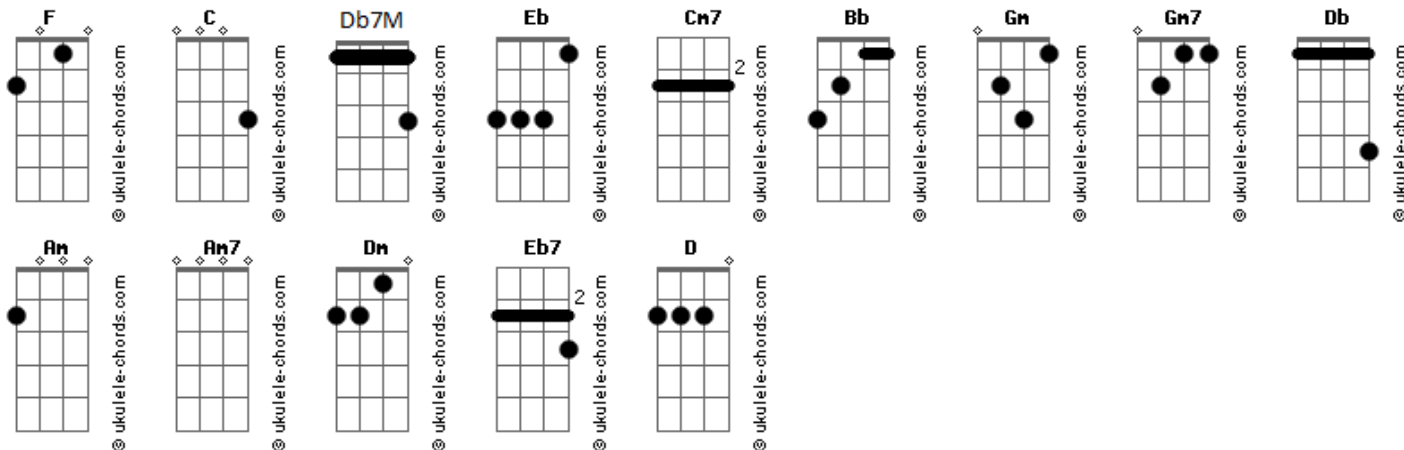

Ministério Koinonya de Louvor - Eu Decidi

tom:

Intro: F F F F Eb Eb Cm7
 F Bb Gm F F Gm7 C Db
 Gm7 C F

F Am Bb F
 Eu decidi Jesus
 Gm C F C Bb
 Te eIeger como meu Senhor
 Am7 Dm Am Dm
 Meu direito é ,de não ter direito algum
 Gm Gm Eb C
 Meu querer é tão somente o Teu querer
 Eb F C F F
 Para isto empenho minha palavra
 Bb F Eb7 C
 Numa aliança que faço por amor

[Refrão]

F Am7 Bb Bb
 Aceita Senhor a minha vida

Acordes

Gm7 C F C Bb
 Aceita Senhor esta aliança
 Am7 Dm Am7 Am Dm
 Aroma suave em Tua pre_sença
 Gm7 Gm7 Gm C F F D
 Seja sempre o meu louvor
 Gm7 Gm7 Gm C F F C
 Seja sempre o meu louvor

F Am7 Bb Bb
 Aceita Senhor a minha vida
 Gm7 C F C Bb
 Aceita Senhor esta aliança
 Am7 Dm Am7 Am7 Dm
 Aroma suave em Tua pre_sença
 Gm7 Gm7 Gm C F F D
 Seja sempre o meu louvor
 Gm7 Gm7 Gm C Db7M
 Seja sempre o meu louvor