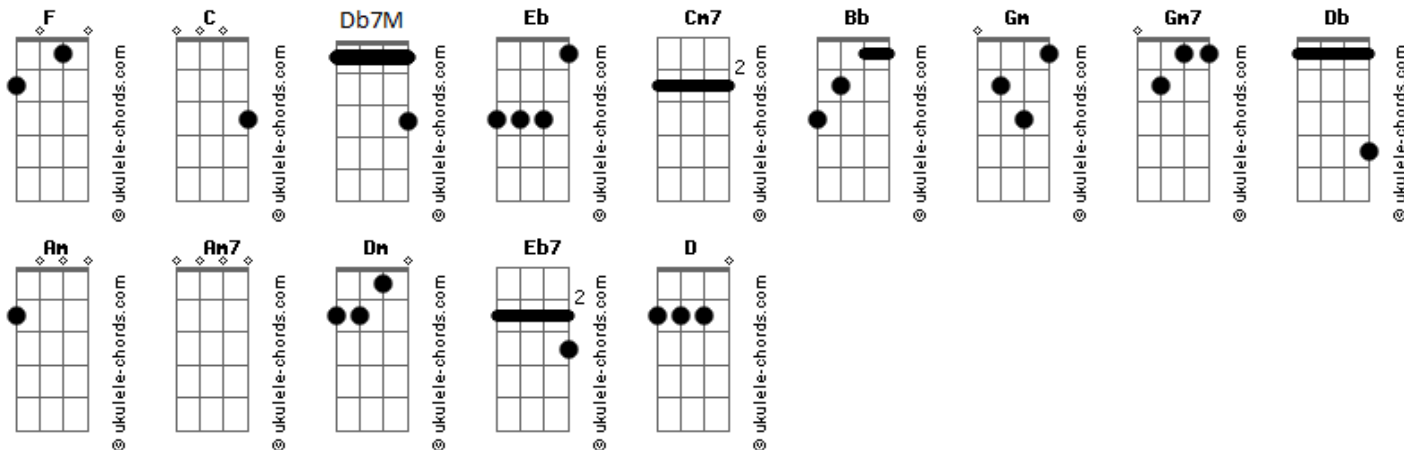

Ministério Koinonya de Louvor - Eu Decidi

tom:

Intro: F F F F Eb Eb Cm7
 F Bb Gm F F Gm7 C Db
 Gm7 C F

F Am Bb F
 Eu decidi Jesus
 Gm C F C Bb
 Te elegei como meu Senhor
 Am7 Dm Am Dm
 Meu direito é ,de não ter direito algum
 Gm Gm Eb C
 Meu querer é tão somente o Teu querer
 Eb F C F F
 Para isto empenho minha palavra
 Bb F Eb7 C
 Numa aliança que faço por amor

[Refrão]

F Am7 Bb Bb
 Aceita Senhor a minha vida

Acordes

Gm7 C F C Bb
 Aceita Senhor esta aliança
 Am7 Dm Am7 Am Dm
 Aroma suave em Tua pre__sença
 Gm7 Gm7 Gm C F F D
 Seja sempre o meu louvor
 Gm7 Gm7 Gm C F F C
 Seja sempre o meu louvor
 F Am7 Bb Bb
 Aceita Senhor a minha vida
 Gm7 C F C Bb
 Aceita Senhor esta aliança
 Am7 Dm Am7 Am7 Dm
 Aroma suave em Tua pre__sença
 Gm7 Gm7 Gm C F F D
 Seja sempre o meu louvor
 Gm7 Gm7 Gm C Db7M
 Seja sempre o meu louvor
 [Final] Db7M Db7M Gm7 C C F