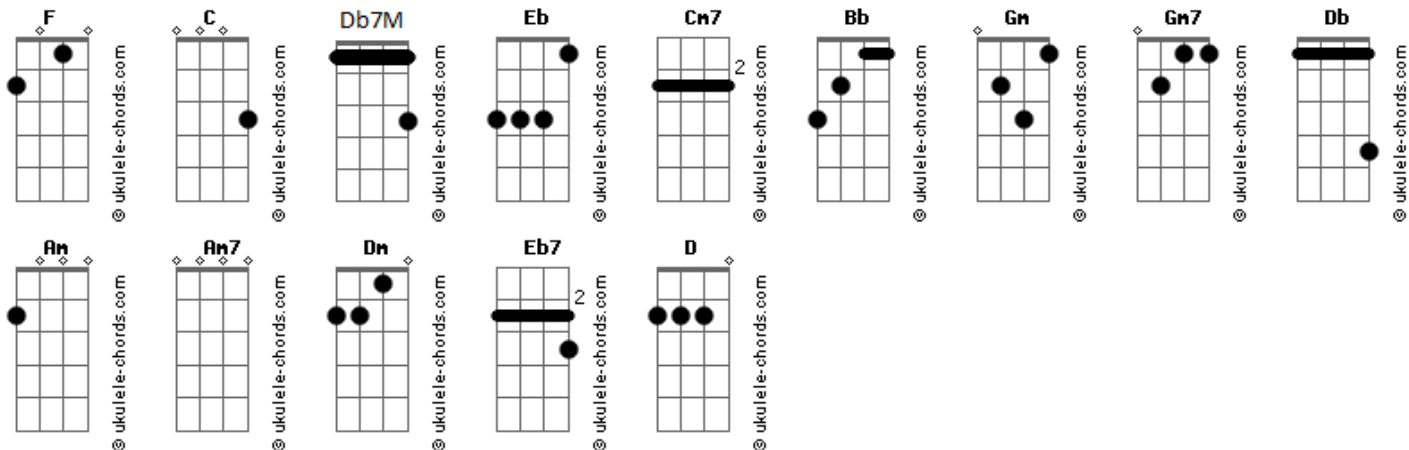

Ministério Koinonya de Louvor - Eu Decidi

tom:

Intro: F F F F Eb Eb Cm7
 F Bb Gm F F Gm7 C Db
 Gm7 C F

F Am Bb F
 Eu decidi Jesus
 Gm C F C Bb
 Te elegei como meu Senhor
 Am7 Dm Am Dm
 Meu direito é ,de não ter direito algum
 Gm Gm Eb C
 Meu querer é tão somente o Teu querer
 Eb F C F F
 Para isto empenho minha palavra
 Bb F Eb7 C
 Numa aliança que faço por amor

[Refrão]

F Am7 Bb Bb
 Aceita Senhor a minha vida

Acordes

Gm7 C F C Bb
 Aceita Senhor esta aliança
 Am7 Dm Am7 Am Dm
 Aroma suave em Tua pre__sença
 Gm7 Gm7 Gm C F F D
 Seja sempre o meu louvor
 Gm7 Gm7 Gm C F F C
 Seja sempre o meu louvor
 F Am7 Bb Bb
 Aceita Senhor a minha vida
 Gm7 C F C Bb
 Aceita Senhor esta aliança
 Am7 Dm Am7 Am7 Dm
 Aroma suave em Tua pre__sença
 Gm7 Gm7 Gm C F F D
 Seja sempre o meu louvor
 Gm7 Gm7 Gm C Db7M
 Seja sempre o meu louvor
 [Final] Db7M Db7M Gm7 C C F