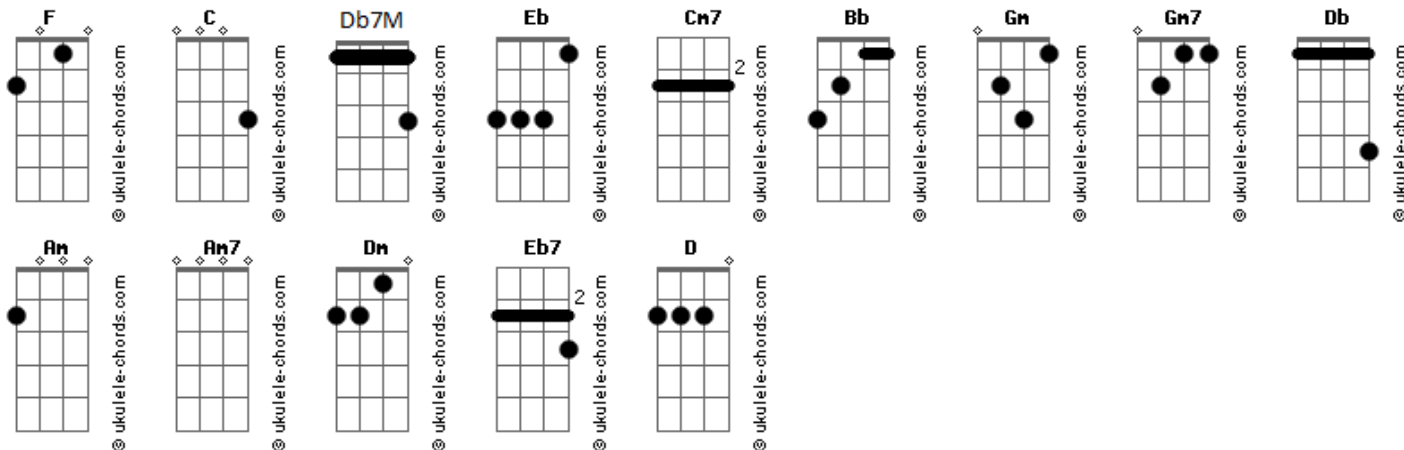

Ministério Koinonya de Louvor - Eu Decidi

tom:

Intro: F F F F Eb Eb Cm7
 F Bb Gm F F Gm7 C Db
 Gm7 C F

F Am Bb F
 Eu decidi Jesus
 Gm C F C Bb
 Te eIeger como meu Senhor
 Am7 Dm Am Dm
 Meu direito é ,de não ter direito algum
 Gm Gm Eb C
 Meu querer é tão somente o Teu querer
 Eb F C F F
 Para isto empenho minha palavra
 Bb F Eb7 C
 Numa aliança que faço por amor

[Refrão]

F Am7 Bb Bb
 Aceita Senhor a minha vida

Acordes

Gm7 C F C Bb
 Aceita Senhor esta aliança
 Am7 Dm Am7 Am Dm
 Aroma suave em Tua pre__sença
 Gm7 Gm7 Gm C F F D
 Seja sempre o meu louvor
 Gm7 Gm7 Gm C F F C
 Seja sempre o meu louvor

F Am7 Bb Bb
 Aceita Senhor a minha vida
 Gm7 C F C Bb
 Aceita Senhor esta aliança
 Am7 Dm Am7 Am7 Dm
 Aroma suave em Tua pre__sença
 Gm7 Gm7 Gm C F F D
 Seja sempre o meu louvor
 Gm7 Gm7 Gm C Db7M
 Seja sempre o meu louvor