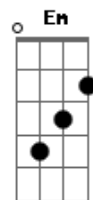

Ministério Koinonya de Louvor - Eternamente

tom:

Intro: G Dm G Em F Dm G

G C7M
Aleluia, sempre darei a ti
F Dm G
Enquanto houver em mim fôlego de vida

G C7M
Aleluia, sempre cantarei
F Dm G
Enquanto minha voz existir

F Am G F
Ale-luia, entoarei louvor
Am D G
A ti oh Deus eterno senhor

F Am G F
Pois és digno de receber o amor
Am D G
Que de coração eu entrego a ti

Acordes

G C G C7M
Aleluia, quero adorar
F Dm G
E com todo o meu ser te magnificar

G C7M
Aleluia, vou te entronizar
F Dm G
Levanto minhas mãos pra te exaltar

F Am G F
Ale-luia, e quando não mais houver
Am D G
Fôlego em mim aqui pra cantar
F Am G F
Diante do trono prostrada aos teus pés senhor
Am D G
Com novas canções vou te adorar