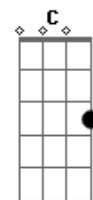

# Ministério Koinonya de Louvor - Eternamente

tom:

Intro: G Dm G Em F Dm G

G C7M  
Aleluia, sempre darei a ti  
F Dm G  
Enquanto houver em mim fôlego de vida

G C7M  
Aleluia, sempre cantarei  
F Dm G  
Enquanto minha voz existir

F Am G F  
Ale-luia, entoarei louvor  
Am D G  
A ti oh Deus eterno senhor

F Am G F  
Pois és digno de receber o amor  
Am D G  
Que de coração eu entrego a ti

## Acordes

G C G C7M  
Aleluia, quero adorar  
F Dm G  
E com todo o meu ser te magnificar

G C7M  
Aleluia, vou te entronizar  
F Dm G  
Levanto minhas mãos pra te exaltar

F Am G F  
Ale-luia, e quando não mais houver  
Am D G  
Fôlego em mim aqui pra cantar  
F Am G F  
Diante do trono prostrada aos teus pés senhor  
Am D G  
Com novas canções vou te adorar