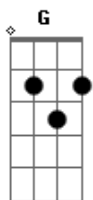

# Ministério Koinonya de Louvor - Eternamente

tom:

Intro: G Dm G Em F Dm G

G C7M  
Aleluia, sempre darei a ti  
F Dm G  
Enquanto houver em mim fôlego de vida

G C7M  
Aleluia, sempre cantarei  
F Dm G  
Enquanto minha voz existir

F Am G F  
Ale-luia, entoarei louvor  
Am D G  
A ti oh Deus eterno senhor

F Am G F  
Pois és digno de receber o amor  
Am D G  
Que de coração eu entrego a ti

## Acordes

G C G C7M  
Aleluia, quero adorar  
F Dm G  
E com todo o meu ser te magnificar

G C7M  
Aleluia, vou te entronizar  
F Dm G  
Levanto minhas mãos pra te exaltar

F Am G F  
Ale-luia, e quando não mais houver  
Am D G  
Fôlego em mim aqui pra cantar  
F Am G F  
Diante do trono prostrada aos teus pés senhor  
Am D G  
Com novas canções vou te adorar