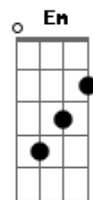

# Ministério Koinonya de Louvor - Eternamente

tom:

Intro: G Dm G Em F Dm G

G C7M  
Aleluia, sempre darei a ti  
F Dm G  
Enquanto houver em mim fôlego de vida

G C7M  
Aleluia, sempre cantarei  
F Dm G  
Enquanto minha voz existir

F Am G F  
Ale-luia, entoarei louvor  
Am D G  
A ti oh Deus eterno senhor

F Am G F  
Pois és digno de receber o amor  
Am D G  
Que de coração eu entrego a ti

## Acordes

G C G C7M  
Aleluia, quero adorar  
F Dm G  
E com todo o meu ser te magnificar

G C7M  
Aleluia, vou te entronizar  
F Dm G  
Levanto minhas mãos pra te exaltar

F Am G F  
Ale-luia, e quando não mais houver  
Am D G  
Fôlego em mim aqui pra cantar  
F Am G F  
Diante do trono prostrada aos teus pés senhor  
Am D G  
Com novas canções vou te adorar