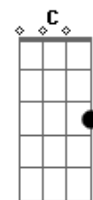

F Am G F  
Ale-luia, entoarei louvor  
Am D G  
A ti oh Deus eterno senhor

F Am G F  
Pois és digno de receber o amor  
Am D G  
Que de coração eu entrego a ti

© ukulele-chords.com

G C G C7M  
Aleluia, quero adorar  
F Dm G  
E com todo o meu ser te magnificar

G C7M  
Aleluia, vou te entronizar  
F Dm G  
Levanto minhas mãos pra te exaltar

F Am G F  
Ale-luia, e quando não mais houver  
Am D G  
Fôlego em mim aqui pra cantar  
F Am G F  
Diante do trono prostrada aos teus pés senhor  
Am D G  
Com novas canções vou te adorar