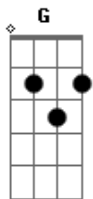

Ministério Koinonya de Louvor - Deus fará um caminho

tom:

Intro: C D G C D
Em D Dm G

G D Em
Deus, fara um caminho pra você
D C
Aonde ainda não se vê
Bm Am D
Condições, ou possibilidade alguma

G D Em
Deus, se importa com o seu sofrer
D C
E nestes dias vai trazer
Bm Am D
Direção, que vai mudar a sua vida

G C D
Sua noite findará
G C D
E o seu dia chegará
B Em D C
E o milagre que você espera acontecerá

G Am
Deus não falha com você
Bm Em D
E tudo que ele disse se cumprirá
G C D
Maravilhas Deus fará
G C D
Abundancia Deus trará
Gbm B
Quando Israel cercado estava
Em D C
Deus abriu o mar

G Am
Deus fara um caminho
Bm Em D
E as portas que você precisa ele abrirá

[Solo] Em Am D
G Em C

G D Em
Deus, fara um caminho pra você

Acordes

© ukulele-chords.com

© ukulele-chords.com

© ukulele-chords.com

© ukulele-chords.com