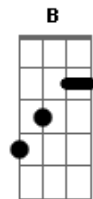

© ukulele-chords.com