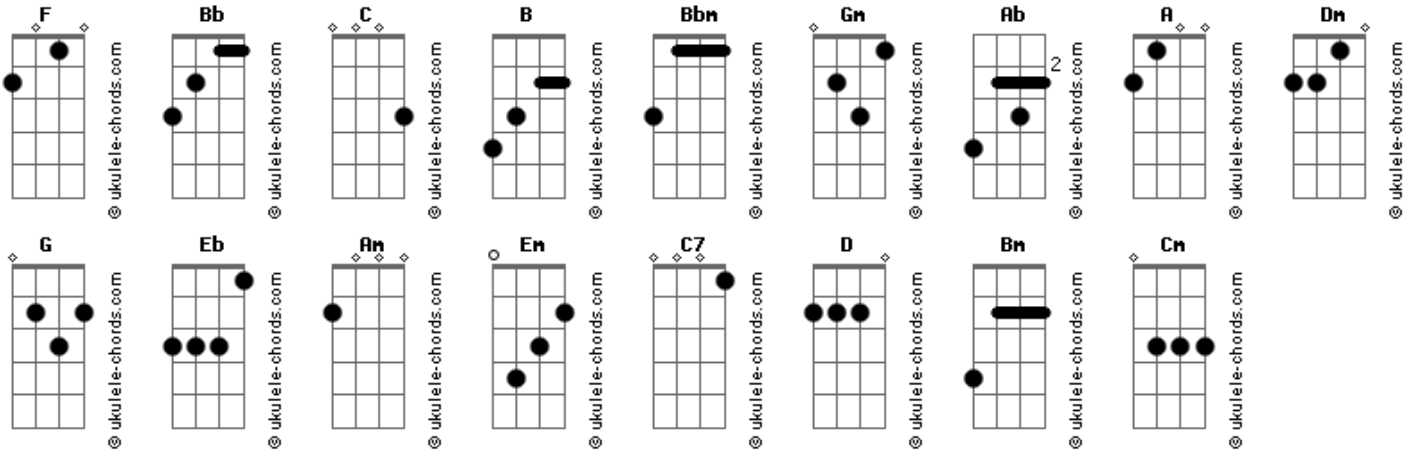

Ministério Koinonya de Louvor - Com Minha Fé

tom:

Intro: F Bb Bb C B Bbm
F Gm Ab

F C Bb C
Com minha fé venço as barreiras
F C Bb A
Com minha fé salto as muralhas
Dm A
Não há nada que possa
Dm G C
Vencer minha fé no Senhor

F C Bb C Dm
Com minha fé posso entrar
F C Bb A
Com ousadia no Santo Lugar
Dm A
Não há nada que possa
Dm G Eb
Vencer minha fé no Senhor

[Refrão]

F Am Gm
No Senhor eu ponho minha fé
F Am Gm
No Senhor eu ponho minha fé
Em
Em qualquer lugar

Acordes

Dm
Sou mais que vencedor
Eb
Credo na palavra
C7 D
Em meu Senhor

G Bm Am Am Am D
No Senhor eu ponho minha fé
G Bm C D
No Senhor eu ponho minha fé
Em
Em qualquer lugar

A
Sou mais que vencedor
F
Credo na palavra
D Em
Em meu Senhor Jesus