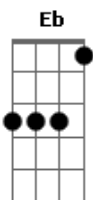

© ukulele-chords.com