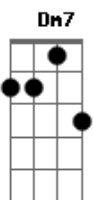

© ukulele-chords.com