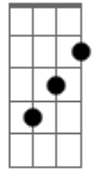

© ukulele-chords.com

Em