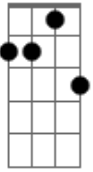

© ukulele-chords.com

Dm7