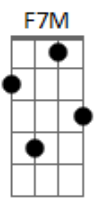

© ukulele-chords.com