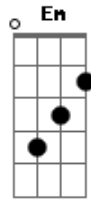

© ukulele-chords.com