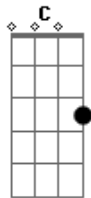

Ministério Jovem - Nas Mãos do Criador

Tom: G

(intro) G C

D
Quando o homem construiu o avião
Em
Foi tão lindo e como ave ele voou G
C D
Quando fez o primeiro robô
Em
Com o homem ele andou G
C D
O submarino é quase um peixe,
Em
Um satélite, um astro do céu G
C Em
Mas existem construções e criações D

Eu fui moldado pelas mãos de um deus criador

(refrão)

G Em D Em
Nas mãos do criador encontro vida e amor
G Em D Em
Nas mãos do criador sou bem mais do que sou
C D
Não sou boneco nem robô
Em C
Me sinto um rei um vencedor
Em C
Pois fui criado e sempre estou
D G
Nas mãos do criado

Acordes

© ukulele-chords.com

© ukulele-chords.com

© ukulele-chords.com

© ukulele-chords.com