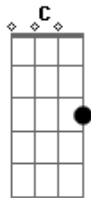

Ministério Jovem - Nas Mãos do Criador

Tom: G

(intro) G C

D
Quando o homem construiu o avião
Em
Foi tão lindo e como ave ele voou G
C D
Quando fez o primeiro robô
Em
Com o homem ele andou G
C D
O submarino é quase um peixe,
Em
Um satélite, um astro do céu G
C Em
Mas existem construções e criações D
G

Eu fui moldado pelas mãos de um deus
criador

(refrão)

G Em D Em
Nas mãos do criador encontro vida e
amor
G Em D Em
Nas mãos do criador sou bem mais do
que sou
C D
Não sou boneco nem robô
Em C
Me sinto um rei um vencedor
Em C
Pois fui criado e sempre estou
D G
Nas mãos do criado

Acordes

© ukulele-chords.com

© ukulele-chords.com

© ukulele-chords.com

© ukulele-chords.com