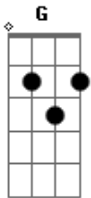

Ministério Jovem - Nas Mãos do Criador

Tom: G

(intro) G C

D
Quando o homem construiu o avião
Em
Foi tão lindo e como ave ele voou G
C D
Quando fez o primeiro robô
Em
Com o homem ele andou G
C D
O submarino é quase um peixe,
Em
Um satélite, um astro do céu G
C Em
Mas existem construções e criações D

Eu fui moldado pelas mãos de um deus criador

(refrão)

G Em D Em
Nas mãos do criador encontro vida e amor
G Em D Em
Nas mãos do criador sou bem mais do que sou
C D
Não sou boneco nem robô
Em C
Me sinto um rei um vencedor
Em C
Pois fui criado e sempre estou
D G
Nas mãos do criado

Acordes

© ukulele-chords.com