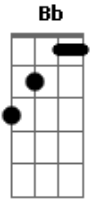

© ukulele-chords.com