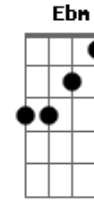

© ukulele-chords.com