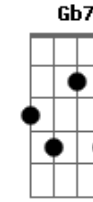

# Ministério Jovem - Eu Vou

tom:

Intro: Bb2 **Dm** Bb2 F2

Bb2 F2  
Eu não serei aquele que ouviu apenas por ouvir  
Bb2 F2  
Tua palavra diz que o Teu amor está em mim  
**Dm** C F F F2 Bb2  
O sacerdócio é meu desde de que pela fé eu aceitei  
Eb2 C2  
E a missão recebi

© ukulele-chords.com

© ukulele-chords.com

© ukulele-chords.com

Só me resta dizer. Eu vou

Bb2  
Eu abro mão de mim e cumpro o Teu querer

**Dm**  
O Teu espírito em mim e enche de poder  
Bb2 **Gm** C2 F2 Bb2  
Eu quero ver Tua glória no céu aparecer