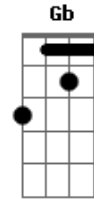

© ukulele-chords.com