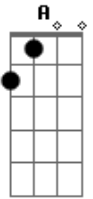

Ministério Jovem - Aponte Para Jesus

tom:

Intro: Em Eb G Em Cm G C G

G7M C7M G7M Bm7
O Mundo inteiro vive na incerteza do amanhã
Am7 G Am7 Am
Não consegue encontrar a paz vive em grande solidão
Em Bm7 C Am7
Quem irá pregar quem irá falar da esperança e do perdão
G Em A A7 D
Cada um nós deve ser a a luz e aponte pra Jesus

C G D Em E7 E
Por isso aponte pra Jesus, prá o mundo ilu__mi__nar
Am Am7 Gbm C B
Aponte pra Jesus pra crescer e conquistar
Em Eb Em Cm
Em nome de Jesus vamos levar o amor
G C G
E mostrar ao mundo Jesus é melhor

G7M C7M G7M Bm7
A igreja inteira vive na incerteza do amanhã
Am7 G Am7 Am
Procurando a cada dia mais melhorar o seu viver
Em Bm7 C Am7

Temos de pregar temos de falar da esperança e do perdão
G Em A A7 D
Cada um nós deve ser a a luz e aponte pra Jesus

C G D Em E7 E
Por isso aponte pra Jesus, prá o mundo ilu__mi__nar
Am Am7 Gbm C B
Aponte pra Jesus prá crescer e conquistar
Em Eb Em Cm
Em nome de Jesus vamos levar o amor
G C G
E mostrar ao mundo Jesus é melhor

Eb Db Ab Eb Fm F7 F
Por isso aponte pra Jesus, pra o mundo ilu__mi__nar
Bbm Bbm7 Gm7 Db C
Aponte pra Jesus pra crescer e conquistar
Fm E Fm Dbm
Em nome de Jesus vamos levar o amor
Ab Db Ab Bbm7
E mostrar ao mundo Jesus é melhor
Ab Db Ab Bbm7
E mostrar ao mundo Jesus é melhor
Ab Bbm Db Ab
E mostrar ao mundo Jesus é me__lhor

Acordes

ukulele-chords.com