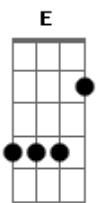

© ukulele-chords.com