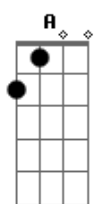

Ministério Jovem - Alma Missionária

tom:

Intro: A D A D Gbm D A D

A E Gbm
Senhor, toma minha vida inteira
D A
Antes que os dias passem
Bm E E7
E as minhas forças também
A E Gbm
Estou disposto ao que quiseres
D A
Farei o que me pedes
Bm A E7
Me chamas pra servir

A E Gbm
Senhor, meu coração entrego
D A
Quero falar sem medo
Bm E E7
Da Tua graça e amor
A E Gbm
Senhor, me faça um mensageiro
D A
Com alma missionária
Bm A E7
Disposta a Te servir

A E
Quero ir aonde os homens
Gbm D
Necessitem da palavra
A Bm E E7
Necessitem motivos pra viver
A E
Sendo agente da esperança
Gbm D
Onde o mundo esteja triste
A E A E7
Simplesmente por não saber de Ti

(A D A D)

Acordes

© ukulele-chords.com