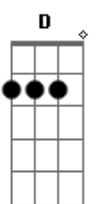

© ukulele-chords.com