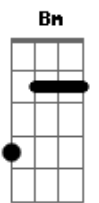

© ukulele-chords.com