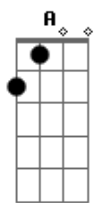

Ministério Jovem - Alma Missionária

tom:

Intro: A D A D Gbm D A D

A E Gbm
Senhor, toma minha vida inteira
D A
Antes que os dias passem
Bm E E7
E as minhas forças também
A E Gbm
Estou disposto ao que quiseres
D A
Farei o que me pedes
Bm A E7
Me chamas pra servir

A E Gbm
Senhor, meu coração entrego
D A
Quero falar sem medo
Bm E E7
Da Tua graça e amor
A E Gbm
Senhor, me faça um mensageiro
D A
Com alma missionária
Bm A E7
Disposta a Te servir

A E
Quero ir aonde os homens
Gbm D
Necessitem da palavra
A Bm E E7
Necessitem motivos pra viver
A E
Sendo agente da esperança
Gbm D
Onde o mundo esteja triste
A E A E7
Simplesmente por não saber de Ti

(A D A D)

Acordes

© ukulele-chords.com