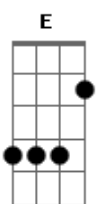

© ukulele-chords.com