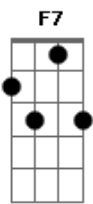

# Ministério Jovem Adventista - Ninguém Perdoa Assim

tom:

Intro: F Bb F Bb C

Recebe o meu coração te entrego a vida Jesus  
 Me aceita agora Senhor, pois quero habitar em Tua luz  
 Eu quero mostrar Teu amor, que um dia alcançou o meu viver  
 Erguer minha voz em louvor, pra ti adorar com todo meu ser

© ukulele-chords.com

© ukulele-chords.com

Ninguém perdoa assim (perdoa assim)  
 O amor do meu Jesus demonstrado lá na cruz  
 Deu-me um novo começo, Vida nova enfim  
 Não há outro igual, (não há outro igual)  
 Ninguém perdoa assim (perdoa assim)  
 O amor do meu Jesus demonstrado lá na cruz  
 Deu-me um novo começo, Vida nova enfim