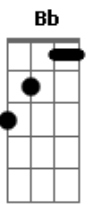

© ukulele-chords.com