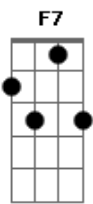

Ministério Jovem Adventista - Ninguém Perdoa Assim

tom:

Intro: F Bb F Bb C

Recebe o meu coração te entrego a vida Jesus
 Me aceita agora Senhor, pois quero habitar em Tua luz
 Eu quero mostrar Teu amor, que um dia alcançou o meu viver
 Erguer minha voz em louvor, pra ti adorar com todo meu ser

© ukulele-chords.com

© ukulele-chords.com

© ukulele-chords.com

Ninguém perdoa assim (perdoa assim)
 O amor do meu Jesus demonstrado lá na cruz
 Deu-me um novo começo, Vida nova enfim
 Não há outro igual, (não há outro igual)
 Ninguém perdoa assim (perdoa assim)
 O amor do meu Jesus demonstrado lá na cruz
 Deu-me um novo começo, Vida nova enfim