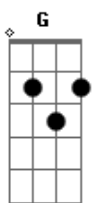

© ukulele-chords.com