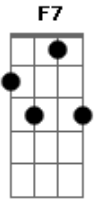

© ukulele-chords.com