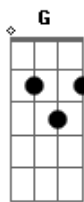

© ukulele-chords.com