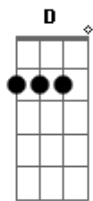

© ukulele-chords.com