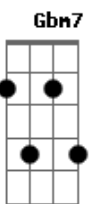

© ukulele-chords.com