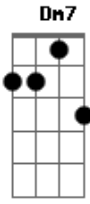

© ukulele-chords.com