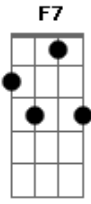

© ukulele-chords.com