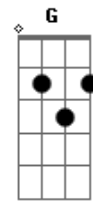

Ministério Ipiranga - A Última Chance

tom:

Intro: C Bbadd9 F Ab6
C Bbadd9 F Ab6 C F

[Primeira Parte]

Fadd9 C
Uma chance igual a essa
Talvez eu não tenha mais
Fadd9 C Bbadd9 Bb
Quero estar em tua presença
C Bbadd9 F
Nem que seja a última vez
Gm F
Se tiver que gritar eu gritarei
Bbadd9 Dm
Se tiver que chorar eu chorarei
Gm F G
Se tiver que humilhar o meu espírito, assim o farei
Bbm Bb
Me dá mais uma chance

[Refrão]

F C Dm
Eu Quero nascer do teu Espírito-o
Bbadd9 F
Eu quero matar minha carne
C
Fazer tua vontade doce Espírito
Bb Bbm F
Que a minha vida, seja tua vida Jesus

(Fadd9 G Bbm Bb)

[Segunda Parte]

Fadd9 C
Uma chance igual a essa
C Bbadd9 Bb

[Refrão]

F C Dm
Eu Quero nascer do teu Espírito-o
Bbadd9 F
Eu quero matar minha carne
C
Fazer tua vontade doce Espírito
Bb Bbm F
Que a minha vida, seja tua vida Jesus
F C Dm
Eu Quero nascer do teu Espírito-o
Bbadd9 F
Eu quero matar minha carne
C
Fazer tua vontade doce Espírito
Bb Bbm
Que a minha vida, seja tua vida
Bb Bbm
Que a minha vida, seja tua vida
Bb Bbm F
Que a minha vida, seja tua vida Jesus
(Fadd9 C Ebadd9 Bb)
(Fadd9 Ebadd9 Db6 Bb)

[Final] Fadd9 Bb Db6 Bb Fadd9

Acordes

© ukulele-chords.com

© ukulele-chords.com

© ukulele-chords.com

© ukulele-chords.com

© ukulele-chords.com

© ukulele-chords.com