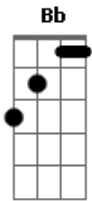

Ministério Ipiranga - A Última Chance

tom:

Intro: C Bbadd9 F Ab6
C Bbadd9 F Ab6 C F

[Primeira Parte]

Fadd9 C
Uma chance igual a essa
Talvez eu não tenha mais
Fadd9 C Bbadd9 Bb
Quero estar em tua presença
C Bbadd9 F
Nem que seja a última vez
Gm F
Se tiver que gritar eu gritarei
Bbadd9 Dm
Se tiver que chorar eu chorarei
Gm F G
Se tiver que humilhar o meu espírito, assim o farei
Bbm Bb
Me dá mais uma chance

[Refrão]

F C Dm
Eu Quero nascer do teu Espírito-o
Bbadd9 F
Eu quero matar minha carne
C
Fazer tua vontade doce Espírito
Bb Bbm F
Que a minha vida, seja tua vida Jesus

(Fadd9 G Bbm Bb)

[Segunda Parte]

Fadd9 C
Uma chance igual a essa
C Bbadd9 Bb

[Refrão]

F C Dm
Eu Quero nascer do teu Espírito-o
Bbadd9 F
Eu quero matar minha carne
C
Fazer tua vontade doce Espírito
Bb Bbm F
Que a minha vida, seja tua vida Jesus
F C Dm
Eu Quero nascer do teu Espírito-o
Bbadd9 F
Eu quero matar minha carne
C
Fazer tua vontade doce Espírito
Bb Bbm
Que a minha vida, seja tua vida
Bb Bbm
Que a minha vida, seja tua vida
Bb Bbm F
Que a minha vida, seja tua vida Jesus
(Fadd9 C Ebadd9 Bb)
(Fadd9 Ebadd9 Db6 Bb)

[Final] Fadd9 Bb Db6 Bb Fadd9

Acordes

© ukulele-chords.com

© ukulele-chords.com

© ukulele-chords.com

© ukulele-chords.com

© ukulele-chords.com

© ukulele-chords.com