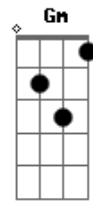

Ministério Ipiranga - A Última Chance

tom:

Intro: C Bbadd9 F Ab6
C Bbadd9 F Ab6 C F

[Primeira Parte]

Fadd9 C
Uma chance igual a essa
Talvez eu não tenha mais
Fadd9 C Bbadd9 Bb
Quero estar em tua presença
C Bbadd9 F
Nem que seja a última vez
Gm F
Se tiver que gritar eu gritarei
Bbadd9 Dm
Se tiver que chorar eu chorarei
Gm F G
Se tiver que humilhar o meu espírito, assim o farei
Bbm Bb
Me dá mais uma chance

[Refrão]

F C Dm
Eu Quero nascer do teu Espírito-o
Bbadd9 F
Eu quero matar minha carne
C
Fazer tua vontade doce Espírito
Bb Bbm F
Que a minha vida, seja tua vida Jesus

(Fadd9 G Bbm Bb)

[Segunda Parte]

Fadd9 C
Uma chance igual a essa
C Bbadd9 Bb

[Refrão]

F C Dm
Eu Quero nascer do teu Espírito-o
Bbadd9 F
Eu quero matar minha carne
C
Fazer tua vontade doce Espírito
Bb Bbm F
Que a minha vida, seja tua vida Jesus
F C Dm
Eu Quero nascer do teu Espírito-o
Bbadd9 F
Eu quero matar minha carne
C
Fazer tua vontade doce Espírito
Bb Bbm
Que a minha vida, seja tua vida
Bb Bbm
Que a minha vida, seja tua vida
Bb Bbm F
Que a minha vida, seja tua vida Jesus
(Fadd9 C Ebadd9 Bb)
(Fadd9 Ebadd9 Db6 Bb)

[Final] Fadd9 Bb Db6 Bb Fadd9

Acordes

© ukulele-chords.com

© ukulele-chords.com

© ukulele-chords.com

© ukulele-chords.com

© ukulele-chords.com

© ukulele-chords.com