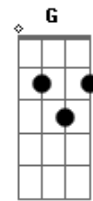

Ministério Ipiranga - A Última Chance

tom:

Intro: C Bbadd9 F Ab6
C Bbadd9 F Ab6 C F

[Primeira Parte]

Fadd9 C
Uma chance igual a essa
C Bbadd9 Bb
Talvez eu não tenha mais
Fadd9 C
Quero estar em tua presença
C Bbadd9 F
Nem que seja a última vez
Gm7 F
Se tiver que gritar eu gritarei
Bbadd9 Dm7
Se tiver que chorar eu chorarei
Gm7 F G
Se tiver que humilhar o meu espírito, assim o farei
Bbm Bb
Me dá mais uma chance

[Refrão]

F C Dm7
Eu Quero nascer do teu Espírito-o
Bbadd9 F
Eu quero matar minha carne
C
Fazer tua vontade doce Espírito
Bb Bbm F
Que a minha vida, seja tua vida Jesus

(Fadd9 G Bbm Bb)

[Segunda Parte]

Fadd9 C
Uma chance igual a essa
C Bbadd9 Bb

[Refrão]

F C Dm7
Eu Quero nascer do teu Espírito-o
Bbadd9 F
Eu quero matar minha carne
C
Fazer tua vontade doce Espírito
Bb Bbm F
Que a minha vida, seja tua vida Jesus
F C Dm7
Eu Quero nascer do teu Espírito-o
Bbadd9 F
Eu quero matar minha carne
C
Fazer tua vontade doce Espírito
Bb Bbm
Que a minha vida, seja tua vida
Bb Bbm
Que a minha vida, seja tua vida
Bb Bbm F
Que a minha vida, seja tua vida Jesus
(Fadd9 C Ebadd9 Bb)
(Fadd9 Ebadd9 Db6 Bb)

[Final] Fadd9 Bb Db6 Bb Fadd9

Acordes

© ukulele-chords.com

© ukulele-chords.com

© ukulele-chords.com

© ukulele-chords.com

© ukulele-chords.com

© ukulele-chords.com