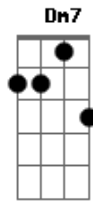

Ministério Ipiranga - A Última Chance

tom:

Intro: C Bbadd9 F Ab6
C Bbadd9 F Ab6 C F

[Primeira Parte]

Fadd9 C
Uma chance igual a essa
C Bbadd9 Bb
Talvez eu não tenha mais
Fadd9 C
Quero estar em tua presença
C Bbadd9 F
Nem que seja a última vez
Gm7 F
Se tiver que gritar eu gritarei
Bbadd9 Dm7
Se tiver que chorar eu chorarei
Gm7 F G
Se tiver que humilhar o meu espírito, assim o farei
Bbm Bb
Me dá mais uma chance

[Refrão]

F C Dm7
Eu Quero nascer do teu Espírito-o
Bbadd9 F
Eu quero matar minha carne
C
Fazer tua vontade doce Espírito
Bb Bbm F
Que a minha vida, seja tua vida Jesus

(Fadd9 G Bbm Bb)

[Segunda Parte]

Fadd9 C
Uma chance igual a essa
C Bbadd9 Bb

[Refrão]

F C Dm7
Eu Quero nascer do teu Espírito-o
Bbadd9 F
Eu quero matar minha carne
C
Fazer tua vontade doce Espírito
Bb Bbm F
Que a minha vida, seja tua vida Jesus
F C Dm7
Eu Quero nascer do teu Espírito-o
Bbadd9 F
Eu quero matar minha carne
C
Fazer tua vontade doce Espírito
Bb Bbm
Que a minha vida, seja tua vida
Bb Bbm
Que a minha vida, seja tua vida
Bb Bbm F
Que a minha vida, seja tua vida Jesus
(Fadd9 C Ebadd9 Bb)
(Fadd9 Ebadd9 Db6 Bb)

[Final] Fadd9 Bb Db6 Bb Fadd9

Acordes

© ukulele-chords.com

© ukulele-chords.com

© ukulele-chords.com

© ukulele-chords.com

© ukulele-chords.com

© ukulele-chords.com