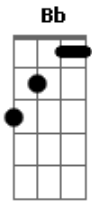

Ministério Ipiranga - A Última Chance

tom:

Intro: C Bbadd9 F Ab6
C Bbadd9 F Ab6 C F

[Primeira Parte]

Fadd9 C
Uma chance igual a essa
C Bbadd9 Bb
Talvez eu não tenha mais
Fadd9 C
Quero estar em tua presença
C Bbadd9 F
Nem que seja a última vez
Gm7 F
Se tiver que gritar eu gritarei
Bbadd9 Dm7
Se tiver que chorar eu chorarei
Gm7 F G
Se tiver que humilhar o meu espírito, assim o farei
Bbm Bb
Me dá mais uma chance

[Refrão]

F C Dm7
Eu Quero nascer do teu Espírito-o
Bbadd9 F
Eu quero matar minha carne
C
Fazer tua vontade doce Espírito
Bb Bbm F
Que a minha vida, seja tua vida Jesus

(Fadd9 G Bbm Bb)

[Segunda Parte]

Fadd9 C
Uma chance igual a essa
C Bbadd9 Bb

[Refrão]

F C Dm7
Eu Quero nascer do teu Espírito-o
Bbadd9 F
Eu quero matar minha carne
C
Fazer tua vontade doce Espírito
Bb Bbm F
Que a minha vida, seja tua vida Jesus
F C Dm7
Eu Quero nascer do teu Espírito-o
Bbadd9 F
Eu quero matar minha carne
C
Fazer tua vontade doce Espírito
Bb Bbm
Que a minha vida, seja tua vida
Bb Bbm
Que a minha vida, seja tua vida
Bb Bbm F
Que a minha vida, seja tua vida Jesus
(Fadd9 C Ebadd9 Bb)
(Fadd9 Ebadd9 Db6 Bb)

[Final] Fadd9 Bb Db6 Bb Fadd9

Acordes

© ukulele-chords.com

© ukulele-chords.com

© ukulele-chords.com

© ukulele-chords.com

© ukulele-chords.com

© ukulele-chords.com