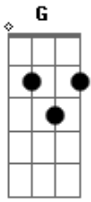

Ministério Ipiranga - A Última Chance

tom:

G

Intro: G D

Uma chance igual a esta

Am C

Talvez eu não tenha mais

G D

Quero estar em tua presença

Am C ;

Nem que seja a última vez

Am G

Se tiver que gritar eu gritarei

Am G

Se tiver que chorar eu chorarei

Am G Cadd9

Se tiver que humilhar o meu espírito, assim o farei

Am C

Me dá mais uma chance

G D Em
Eu Quero nascer no teu Espírito

Am C
Eu quero matar minha carne

G D
Fazer tua vontade doce Espírito

Am G C D G
Que a minha vida, seja Tua vida Jesus

Acordes

© ukulele-chords.com