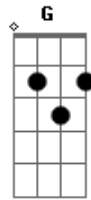

Ministério Ipiranga - A Chuva

Tom: C
Intro: C C C C C

C
Ouço o Som Que Vem dos Quatros Cantos desta Terra
C
Ouço a Voz daquele que por muito tempo clamou só
G7
Sinto a Força dos Ventos
F G
E o seu barulho Como um Trovao

C C C C C

C
Ouço o Som de um Polvo que deseja a tua Gloria
C
Ouço a Voz e Uma doce Melodia que subiu aos Céus
G7
Sinto a Força dos Ventos
F G
E o seu barulho Como um Trovao

C C C C C

C C G
A Chuva Que Cai Do Céu
C G
Rega o Que eu Plantei
Am G
O Choro e a Dor Passou
F G C
Chegou o Tempo de Alegria

C C G7

C C
Um Novo Dia Surgiu
C
Com ele o sol brilhou
Am G
Trazendo nos a esperança
F G C
O novo tempo começou (2x)
Solo (C G7 C G)

Acordes

© ukulele-chords.com

© ukulele-chords.com

© ukulele-chords.com

© ukulele-chords.com