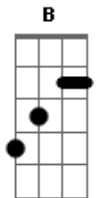

© ukulele-chords.com