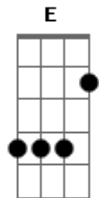

© ukulele-chords.com