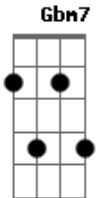

Ministério Inspirason - Em Teus Braços

Tom: **A**

Intro: **A Gbm7 A Gbm7**

A
Tudo passará, mas tua palavra

D
permanecerá

A
És o mesmo ontem, és o mesmo hoje e

D
sempre será

Bm7 **E**
Tua palavra escondi

Guardada no meu coração

Pra não pecar contra ti

Gbm **D**

Na escuridão da noite

A E
Eu sei que és Deus

Gbm D
No começo do dia

A E
Permanece como Deus

(**A Gbm7 A Gbm7**)

B D **A E**
Em teus braços encontrei justiça

B D **A E**
Em teus braços encontrei descanso

A
És o mesmo ontem, és o mesmo hoje e

D
sempre será

Acordes

© ukulele-chords.com

© ukulele-chords.com

© ukulele-chords.com