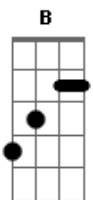

Ministério Infinita Misericórdia - Ao Seu lado

Tom: Db

m [Intro] Dbm B A B

Dbm
Sou o Senhor Teu Deus
Abm Hoje venho pra te libertar e transformar, **A** filho meu! **B**

Dbm **Abm**
?Pois te criei, e te formei
A desde o seio materno te socorri **B**

Gbm **Abm**
Nada temas filho te escolhi (Isaiás 44,2)
Gbm derramarei o meu espirito sobre Ti **Abm**
A **B**

Não chores, pois sempre te amei

[Refrão]

E
Não importa o que você já fez
B ou que deixou de fazer
A **Dbm** **B**
Eu estou ao seu lado, eu estou ao seu lado
E **B**
Não te abandonarei, nem te deixarei só
A **B**
Eu estou ao seu lado, eu estou ao seu lado

[Solo] **Dbm** C#2 **A** C#2
Dbm C#2 **A** C#2
Dbm C#2 **A** B

Acordes

© ukulele-chords.com

© ukulele-chords.com

© ukulele-chords.com

© ukulele-chords.com

© ukulele-chords.com

© ukulele-chords.com