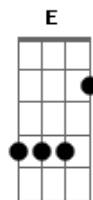

Ministério Infinita Misericórdia - Ao Seu lado

Tom: Db

m [Intro] Dbm B A B

Dbm
Sou o Senhor Teu Deus
Abm Hoje venho pra te libertar e transformar, **A** filho meu! **B**

Dbm **Abm**
?Pois te criei, e te formei
A desde o seio materno te socorri **B**

Gbm **Abm**
Nada temas filho te escolhi (Isaiás 44,2)
Gbm derramarei o meu espirito sobre Ti **Abm**
A **B**

Não chores, pois sempre te amei

[Refrão]

E
Não importa o que você já fez
B ou que deixou de fazer
A **Dbm** **B**
Eu estou ao seu lado, eu estou ao seu lado
E **B**
Não te abandonarei, nem te deixarei só
A **B**
Eu estou ao seu lado, eu estou ao seu lado

[Solo] **Dbm** C#2 **A** C#2
Dbm C#2 **A** C#2
Dbm C#2 **A** B

Acordes

© ukulele-chords.com

© ukulele-chords.com

© ukulele-chords.com

© ukulele-chords.com

© ukulele-chords.com

© ukulele-chords.com