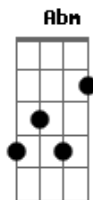

Ministério Infinita Misericórdia - Ao Seu lado

Tom: Db

m [Intro] Dbm B A B

Dbm
Sou o Senhor Teu Deus
Abm Hoje venho pra te libertar e transformar, **A** filho meu! **B**

Dbm **Abm**
?Pois te criei, e te formei
A desde o seio materno te socorri **B**

Gbm **Abm**
Nada temas filho te escolhi (Isaiás 44,2)
Gbm derramarei o meu espirito sobre Ti **Abm**
A **B**

Não chores, pois sempre te amei

[Refrão]

E
Não importa o que você já fez
B ou que deixou de fazer
A **Dbm** **B**
Eu estou ao seu lado, eu estou ao seu lado
E **B**
Não te abandonarei, nem te deixarei só
A **B**
Eu estou ao seu lado, eu estou ao seu lado

[Solo] **Dbm** C#2 **A** C#2
Dbm C#2 **A** C#2
Dbm C#2 **A** B

Acordes

© ukulele-chords.com

© ukulele-chords.com

© ukulele-chords.com

© ukulele-chords.com

© ukulele-chords.com

© ukulele-chords.com