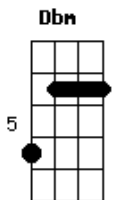

© ukulele-chords.com

© ukulele-chords.com