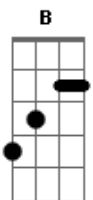

© ukulele-chords.com