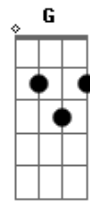

© ukulele-chords.com