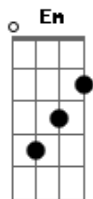

Ministério Ide Limeira - Leva-me

tom:

Intro: C G Em F

Na fenda da rocha o Senhor me encontrou
 O teu amor me chamou
 A tua beleza brilhou, em meus olhos

[Pré-Refrão]

Eu posso ver o meu amado
 Em um trono com tua glória

[Refrão]

Leva-me ao céu
 Lindo céu
 Onde eu vou te encontrar
 Face a face

Acordes

© ukulele-chords.com

© ukulele-chords.com

© ukulele-chords.com

© ukulele-chords.com

© ukulele-chords.com