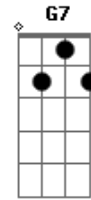

© ukulele-chords.com