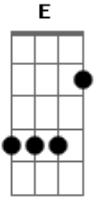

Ministério Hebrom - Quem É Esse?

Tom: E
Intro: Dbm A E B

Eu orei, eu vi
Ele estava assentado no trono
À destra do trono de Deus
O leão, o cordeiro, o filho
O sacerdote, o sacrifício
O seu rosto como o sol
Quando na sua força resplandece
(ô ôôô ôôô ôôôô)

Levantai ó portas
As vossas cabeças
Pra que entre o Rei da Glória
Quem é esse?
E quem é esse?

O senhor dos exércitos
 Ele é o Rei da glória **B Ab**
 Quem é esse? **Dbm7**
 E quem é esse? **A**
 O Senhor poderoso **E**
 Ele é o Rei da glória **B (E Eb Dbm7)**

Dbm7 A E
 (ô ôôô ôôô)

[Final]

```

E|-----|
B|-----9-----|
G|-----9p11-----11~-----9p7p9-----|
D|-----|
A|-----11~-----|
E|-----|
  
```

Acordes

© ukulele-chords.com

© ukulele-chords.com

© ukulele-chords.com