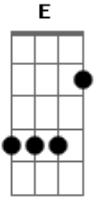

Ministério Hebrom - Quem É Esse?

Tom: E
Intro: Dbm A E B

Eu orei, eu vi
Ele estava assentado no trono
À destra do trono de Deus
O leão, o cordeiro, o filho
O sacerdote, o sacrifício
O seu rosto como o sol
Quando na sua força resplandece
(ô ôôô ôôô ôôôô)

Dbm7 A E
 (ô ôôô ôôô)

[Final]

```

E|-----|
B|-----9-----|
G|-----9p11-----11~-----9p7p9-----|
D|-----|
A|-----11~-----|
E|-----|
  
```

Acordes

© ukulele-chords.com

© ukulele-chords.com

© ukulele-chords.com