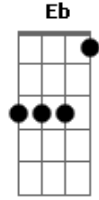

© ukulele-chords.com