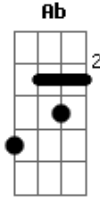

© ukulele-chords.com