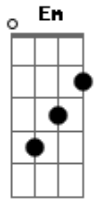

© ukulele-chords.com