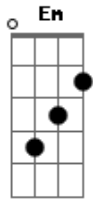

© ukulele-chords.com