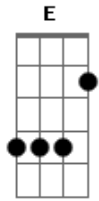

Ministério Águas Que Se Movem - Imortal

Tom: E

m [Intro] Em D Em D

Em
Uma derrota certo
D
Era o que parecia
C
Sob os olhos dos homens
D
Ele padeceu
Em
Foi crucificado
D
Diante da multidão
C D
Desamparado, e humilhado
Em
Desceu até inferno
D
Buscou a chave da vida
C D

Para nos libertar
Em
E ao terceiro dia
D
Mostrou que Ele é Deus
C D
Jesus

Em
Jesus imortal
D
Rompeu todas as cadeias
C D
E venceu a morte
Em
Jesus imortal
D
O filho do Senhor
C D
O nosso Deus que é forte
D
[Solo] Em D Em D

Acordes

© ukulele-chords.com