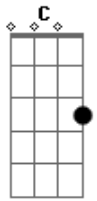

© ukulele-chords.com