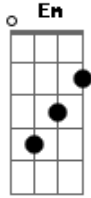

Ministério Águas Que Se Movem - Conexão

Tom: G
Intro: C C C C

C D Em
Salvos pelo sangue
C D
E libertos da escravidão
C D Em
Nova vida temos
C D
E com Deus uma nova conexão

[Solo] C G Em D
C G Em D

C G
Agora livres do pecado
Em D
E condenação não há
C G
Para aquele que em Jesus
Em D
A sua vida firmada esta

Em
Filhinhos não pequeis, mas tenham cuidado
D
Mas se pecar então filhinhos fiquem ligados
Em
Cristo é o nosso advogado forte
D
Ele venceu a morte, Ele vencer

C G
Esta conexão nos leva ao Pai
Em D
E esta conexão não acaba jamais

(C G Em D)

C G
Esta conexão nos leva ao Pai
Em D
E esta conexão não acaba jamais

(C G Em D)

Acordes

© ukulele-chords.com

© ukulele-chords.com

© ukulele-chords.com

© ukulele-chords.com