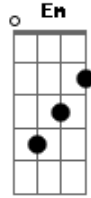

Ministério Águas Que Se Movem - Conexão

Tom: G

Intro: C C C C

C D Em
Salvos pelo sangue
C D
E libertos da escravidão
C D Em
Nova vida temos
C D
E com Deus uma nova conexão

[Solo] C G Em D
C G Em D

C G
Agora livres do pecado
Em D
E condenação não há
C G
Para aquele que em Jesus
Em D
A sua vida firmada esta

Em
Filhinhos não pequeis, mas tenham cuidado
D
Mas se pecar então filhinhos fiquem ligados
Em
Cristo é o nosso advogado forte
D
Ele venceu a morte, Ele vencer

C G
Esta conexão nos leva ao Pai
Em D
E esta conexão não acaba jamais

(C G Em D)

C G
Esta conexão nos leva ao Pai
Em D
E esta conexão não acaba jamais

(C G Em D)

Acordes

© ukulele-chords.com

© ukulele-chords.com

© ukulele-chords.com

© ukulele-chords.com