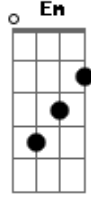

Ministério Águas Que Se Movem - Conexão

Tom: G

Intro: C C C C

C D Em
Salvos pelo sangue
C D
E libertos da escravidão
C D Em
Nova vida temos
C D
E com Deus uma nova conexão

[Solo] C G Em D
C G Em D

C G
Agora livres do pecado
Em D
E condenação não há
C G
Para aquele que em Jesus
Em D
A sua vida firmada esta

Em
Filhinhos não pequeis, mas tenham cuidado
D
Mas se pecar então filhinhos fiquem ligados
Em
Cristo é o nosso advogado forte
D
Ele venceu a morte, Ele vencer

C G
Esta conexão nos leva ao Pai
Em D
E esta conexão não acaba jamais

(C G Em D)

C G
Esta conexão nos leva ao Pai
Em D
E esta conexão não acaba jamais

(C G Em D)

Acordes

© ukulele-chords.com

© ukulele-chords.com

© ukulele-chords.com

© ukulele-chords.com