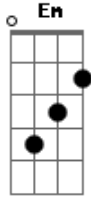

Ministério Águas Que Se Movem - Conexão

Tom: G

Intro: C C C C

C D Em
Salvos pelo sangue
C D
E libertos da escravidão
C D Em
Nova vida temos
C D
E com Deus uma nova conexão

[Solo] C G Em D
C G Em D

C G
Agora livres do pecado
Em D
E condenação não há
C G
Para aquele que em Jesus
Em D
A sua vida firmada esta

Em
Filhinhos não pequeis, mas tenham cuidado
D
Mas se pecar então filhinhos fiquem ligados
Em
Cristo é o nosso advogado forte
D
Ele venceu a morte, Ele vencer

C G
Esta conexão nos leva ao Pai
Em D
E esta conexão não acaba jamais

(C G Em D)

C G
Esta conexão nos leva ao Pai
Em D
E esta conexão não acaba jamais

(C G Em D)

Acordes

© ukulele-chords.com

© ukulele-chords.com

© ukulele-chords.com

© ukulele-chords.com