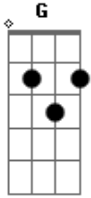

Ministério Águas Que Se Movem - Conexão

Tom: G

Intro: C C C C

C D Em
Salvos pelo sangue
C D
E libertos da escravidão
C D Em
Nova vida temos
C D
E com Deus uma nova conexão

[Solo] C G Em D
C G Em D

C G
Agora livres do pecado
Em D
E condenação não há
C G
Para aquele que em Jesus
Em D
A sua vida firmada esta

Em
Filhinhos não pequeis, mas tenham cuidado
D
Mas se pecar então filhinhos fiquem ligados
Em
Cristo é o nosso advogado forte
D
Ele venceu a morte, Ele vencer

C G
Esta conexão nos leva ao Pai
Em D
E esta conexão não acaba jamais

(C G Em D)

C G
Esta conexão nos leva ao Pai
Em D
E esta conexão não acaba jamais

(C G Em D)

Acordes

© ukulele-chords.com

© ukulele-chords.com

© ukulele-chords.com

© ukulele-chords.com