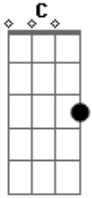

Ministério Águas Que Se Movem - Conexão

Tom: G

Intro: C C C C

C D Em
Salvos pelo sangue
C D
E libertos da escravidão
C D Em
Nova vida temos
C D
E com Deus uma nova conexão

[Solo] C G Em D
C G Em D

C G
Agora livres do pecado
Em D
E condenação não há
C G
Para aquele que em Jesus
Em D
A sua vida firmada esta

Em
Filhinhos não pequeis, mas tenham cuidado
D
Mas se pecar então filhinhos fiquem ligados
Em
Cristo é o nosso advogado forte
D
Ele venceu a morte, Ele vencer

C G
Esta conexão nos leva ao Pai
Em D
E esta conexão não acaba jamais

(C G Em D)

C G
Esta conexão nos leva ao Pai
Em D
E esta conexão não acaba jamais

(C G Em D)

Acordes

© ukulele-chords.com

© ukulele-chords.com

© ukulele-chords.com

© ukulele-chords.com