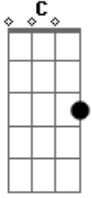

Ministério Águas Que Se Movem - Conexão

Tom: G

Intro: C C C C

C D Em
Salvos pelo sangue
C D
E libertos da escravidão
C D Em
Nova vida temos
C D
E com Deus uma nova conexão

[Solo] C G Em D
C G Em D

C G
Agora livres do pecado
Em D
E condenação não há
C G
Para aquele que em Jesus
Em D
A sua vida firmada esta

Em
Filhinhos não pequeis, mas tenham cuidado
D
Mas se pecar então filhinhos fiquem ligados
Em
Cristo é o nosso advogado forte
D
Ele venceu a morte, Ele vencer

C G
Esta conexão nos leva ao Pai
Em D
E esta conexão não acaba jamais

(C G Em D)

C G
Esta conexão nos leva ao Pai
Em D
E esta conexão não acaba jamais

(C G Em D)

Acordes

© ukulele-chords.com

© ukulele-chords.com

© ukulele-chords.com

© ukulele-chords.com