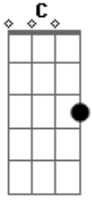

Ministério Águas Que Se Movem - Conexão

Tom: G

Intro: C C C C

C D Em
Salvos pelo sangue
C D
E libertos da escravidão
C D Em
Nova vida temos
C D
E com Deus uma nova conexão

[Solo] C G Em D
C G Em D

C G
Agora livres do pecado
Em D
E condenação não há
C G
Para aquele que em Jesus
Em D
A sua vida firmada esta

Em
Filhinhos não pequeis, mas tenham cuidado
D
Mas se pecar então filhinhos fiquem ligados
Em
Cristo é o nosso advogado forte
D
Ele venceu a morte, Ele vencer

C G
Esta conexão nos leva ao Pai
Em D
E esta conexão não acaba jamais

(C G Em D)

C G
Esta conexão nos leva ao Pai
Em D
E esta conexão não acaba jamais

(C G Em D)

Acordes

© ukulele-chords.com

© ukulele-chords.com

© ukulele-chords.com

© ukulele-chords.com