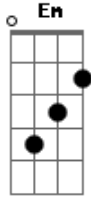

Ministério Águas Que Se Movem - Conexão

Tom: G

Intro: C C C C

C D Em
Salvos pelo sangue
C D
E libertos da escravidão
C D Em
Nova vida temos
C D
E com Deus uma nova conexão

[Solo] C G Em D
C G Em D

C G
Agora livres do pecado
Em D
E condenação não há
C G
Para aquele que em Jesus
Em D
A sua vida firmada esta

Em
Filhinhos não pequeis, mas tenham cuidado
D
Mas se pecar então filhinhos fiquem ligados
Em
Cristo é o nosso advogado forte
D
Ele venceu a morte, Ele vencer

C G
Esta conexão nos leva ao Pai
Em D
E esta conexão não acaba jamais

(C G Em D)

C G
Esta conexão nos leva ao Pai
Em D
E esta conexão não acaba jamais

(C G Em D)

Acordes

© ukulele-chords.com

© ukulele-chords.com

© ukulele-chords.com

© ukulele-chords.com