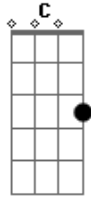

Ministério Águas Que Se Movem - Conexão

Tom: G

Intro: C C C C

C D Em
Salvos pelo sangue
C D
E libertos da escravidão
C D Em
Nova vida temos
C D
E com Deus uma nova conexão

[Solo] C G Em D
C G Em D

C G
Agora livres do pecado
Em D
E condenação não há
C G
Para aquele que em Jesus
Em D
A sua vida firmada esta

Em
Filhinhos não pequeis, mas tenham cuidado
D
Mas se pecar então filhinhos fiquem ligados
Em
Cristo é o nosso advogado forte
D
Ele venceu a morte, Ele vencer

C G
Esta conexão nos leva ao Pai
Em D
E esta conexão não acaba jamais

(C G Em D)

C G
Esta conexão nos leva ao Pai
Em D
E esta conexão não acaba jamais

(C G Em D)

Acordes

© ukulele-chords.com

© ukulele-chords.com

© ukulele-chords.com

© ukulele-chords.com