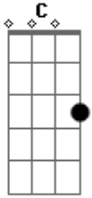

Ministério Águas Que Se Movem - Conexão

Tom: G
Intro: C C C C

C D Em
Salvos pelo sangue
C D
E libertos da escravidão
C D Em
Nova vida temos
C D
E com Deus uma nova conexão

[Solo] C G Em D
C G Em D

C G
Agora livres do pecado
Em D
E condenação não há
C G
Para aquele que em Jesus
Em D
A sua vida firmada esta

Em
Filhinhos não pequeis, mas tenham cuidado
D
Mas se pecar então filhinhos fiquem ligados
Em
Cristo é o nosso advogado forte
D
Ele venceu a morte, Ele vencer

C G
Esta conexão nos leva ao Pai
Em D
E esta conexão não acaba jamais

(C G Em D)

C G
Esta conexão nos leva ao Pai
Em D
E esta conexão não acaba jamais

(C G Em D)

Acordes

© ukulele-chords.com

© ukulele-chords.com

© ukulele-chords.com

© ukulele-chords.com