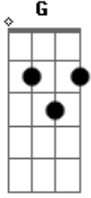

Ministério Águas Que Se Movem - Conexão

Tom: G

Intro: C C C C

C D Em
Salvos pelo sangue
C D
E libertos da escravidão
C D Em
Nova vida temos
C D
E com Deus uma nova conexão

[Solo] C G Em D
C G Em D

C G
Agora livres do pecado
Em D
E condenação não há
C G
Para aquele que em Jesus
Em D
A sua vida firmada esta

Em
Filhinhos não pequeis, mas tenham cuidado
D
Mas se pecar então filhinhos fiquem ligados
Em
Cristo é o nosso advogado forte
D
Ele venceu a morte, Ele vencer

C G
Esta conexão nos leva ao Pai
Em D
E esta conexão não acaba jamais

(C G Em D)

C G
Esta conexão nos leva ao Pai
Em D
E esta conexão não acaba jamais

(C G Em D)

Acordes

© ukulele-chords.com

© ukulele-chords.com

© ukulele-chords.com

© ukulele-chords.com