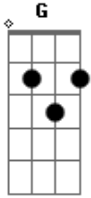

Ministério Águas Que Se Movem - Conexão

Tom: G
Intro: C C C C

C D Em
Salvos pelo sangue
C D
E libertos da escravidão
C D Em
Nova vida temos
C D
E com Deus uma nova conexão

[Solo] C G Em D
C G Em D

C G
Agora livres do pecado
Em D
E condenação não há
C G
Para aquele que em Jesus
Em D
A sua vida firmada esta

Em
Filhinhos não pequeis, mas tenham cuidado
D
Mas se pecar então filhinhos fiquem ligados
Em
Cristo é o nosso advogado forte
D
Ele venceu a morte, Ele vencer

C G
Esta conexão nos leva ao Pai
Em D
E esta conexão não acaba jamais

(C G Em D)

C G
Esta conexão nos leva ao Pai
Em D
E esta conexão não acaba jamais

(C G Em D)

Acordes

© ukulele-chords.com

© ukulele-chords.com

© ukulele-chords.com

© ukulele-chords.com