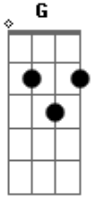

Ministério Águas Que Se Movem - Conexão

Tom: G

Intro: C C C C

C D Em
Salvos pelo sangue
C D
E libertos da escravidão
C D Em
Nova vida temos
C D
E com Deus uma nova conexão

[Solo] C G Em D
C G Em D

C G
Agora livres do pecado
Em D
E condenação não há
C G
Para aquele que em Jesus
Em D
A sua vida firmada esta

Em
Filhinhos não pequeis, mas tenham cuidado
D
Mas se pecar então filhinhos fiquem ligados
Em
Cristo é o nosso advogado forte
D
Ele venceu a morte, Ele vencer

C G
Esta conexão nos leva ao Pai
Em D
E esta conexão não acaba jamais

(C G Em D)

C G
Esta conexão nos leva ao Pai
Em D
E esta conexão não acaba jamais

(C G Em D)

Acordes

© ukulele-chords.com