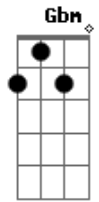

Ministério Águas Que Se Movem - Caminho de Sangue

Tom: A
Intro: A E Gbm D

A
Sangue carmesim
E
Uma nova aliança
Gbm D
Foi entregue a nós
A
Uma prova de amor
E
De sofrimento e dor
Gbm D
Que Deus demonstrou

E Gbm A

A
Sangue carmesim
E
Uma nova aliança
Gbm D
Foi entregue a nós
A
Uma prova de amor
E
De sofrimento e dor
Gbm D
Que Deus demonstrou

Entregou seu filho A
Para morrer E
Entregou seu filho Gbm
Pra que eu pudesse viver D

O véu já se rasgou A
E hoje livre estamos E
Para chegar ao Pai Gbm D
Novo caminho se fez A
Pela coroa de espinhos E
A cruz e o sangue, derramado Gbm D

Um alto preço foi pago Gbm
Pelo sangue vertido na cruz D E E
E hoje limpo estamos Gbm
Lavados pelo sangue de Jesus D E E

Acordes

© ukulele-chords.com

© ukulele-chords.com

© ukulele-chords.com

© ukulele-chords.com