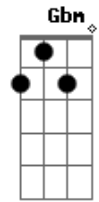

Ministério Águas Que Se Movem - Caminho de Sangue

Tom: A
Intro: A E Gbm D

A
Sangue carmesim
E
Uma nova aliança
Gbm D
Foi entregue a nós
A
Uma prova de amor
E
De sofrimento e dor
Gbm D
Que Deus demonstrou

E Gbm A

A
Sangue carmesim
E
Uma nova aliança
Gbm D
Foi entregue a nós
A
Uma prova de amor
E
De sofrimento e dor
Gbm D
Que Deus demonstrou

Entregou seu filho A
Para morrer E
Entregou seu filho Gbm
Pra que eu pudesse viver D

A
O véu já se rasgou
E
E hoje livre estamos
Gbm D
Para chegar ao Pai
A
Novo caminho se fez
E
Pela coroa de espinhos Gbm D
A cruz e o sangue, derramado

Gbm
Um alto preço foi pago
D E E
Pelo sangue vertido na cruz
Gbm
E hoje limpo estamos
D E E
Lavados pelo sangue de Jesus