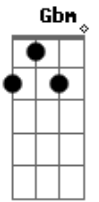

© ukulele-chords.com