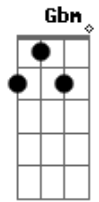

© ukulele-chords.com