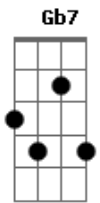

© ukulele-chords.com