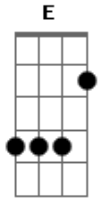

Ministerio Gratia Plena - É Como a Chuva Que Lava

tom: E

E
É como a chuva que lava
Gbm B7 E
é como o fogo que arrasa
B7
Tua palavra é assim

A Abm Gbm E
Não passa por mim sem deixar um sinal
E
Tenho medo de não responder
B7
De fingir que eu não escutei
A Abm
Tenho medo de ouvir Teu chamado
Dbm Gbm B7 E Db7
Virar pro outro lado e fingir que não sei

Acordes

© ukulele-chords.com