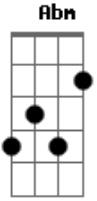

© ukulele-chords.com

© ukulele-chords.com