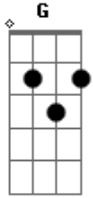

© ukulele-chords.com