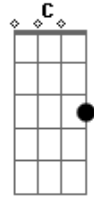

© ukulele-chords.com