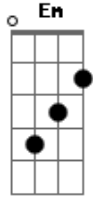

© ukulele-chords.com