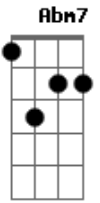

© ukulele-chords.com