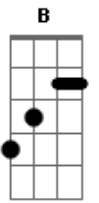

© ukulele-chords.com