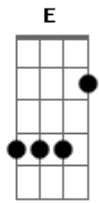

Ministério Geração Curada - Leva-me II

tom:

Intro: E A B E A Gbm B A B

E A B
Senhor, leva-me
E A Gbm B C
Ao lugar bem junto a Ti

Dbm7 Abm7 A B Dbm7
Onde eu possa extravasar em adoração
Abm7 A E Gbm
E ver passar diante de mim

Acordes

© ukulele-chords.com