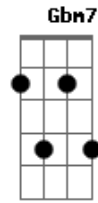

# Ministério Geração Curada - Leva-me II

tom:

Intro: E A B E A Gbm B A B

E A B  
 Senhor, leva-me  
 E A Gbm B C  
 Ao lugar bem junto a Ti

Dbm7 Abm7 A B Dbm7  
 Onde eu possa extravasar em adoração  
 Abm7 A E Gbm  
 E ver passar diante de mim

© ukulele-chords.com

Gbm7 B  
 A Tua bondade

Dbm7 Abm7 A B  
 Então ponha-me na fenda da rocha  
 Dbm7 Abm7 A B  
 E cubra-me com Tuas mãos  
 Dbm7 Abm7 A  
 E permita-me ver Tua face  
 E Gbm Gbm7 B  
 Quero tocar o Teu coração