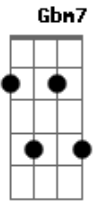

Ministério Geração Curada - Leva-me II

tom:

Intro: E A B E A Gbm B A B

E A B
 Senhor, leva-me
 E A Gbm B C
 Ao lugar bem junto a Ti

Dbm7 Abm7 A B Dbm7
 Onde eu possa extravasar em adoração
 Abm7 A E Gbm
 E ver passar diante de mim

© ukulele-chords.com

Gbm7 B
 A Tua bondade

Dbm7 Abm7 A B
 Então ponha-me na fenda da rocha
 Dbm7 Abm7 A B
 E cubra-me com Tuas mãos
 Dbm7 Abm7 A
 E permita-me ver Tua face
 E Gbm Gbm7 B
 Quero tocar o Teu coração