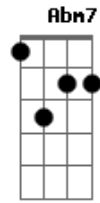

© ukulele-chords.com