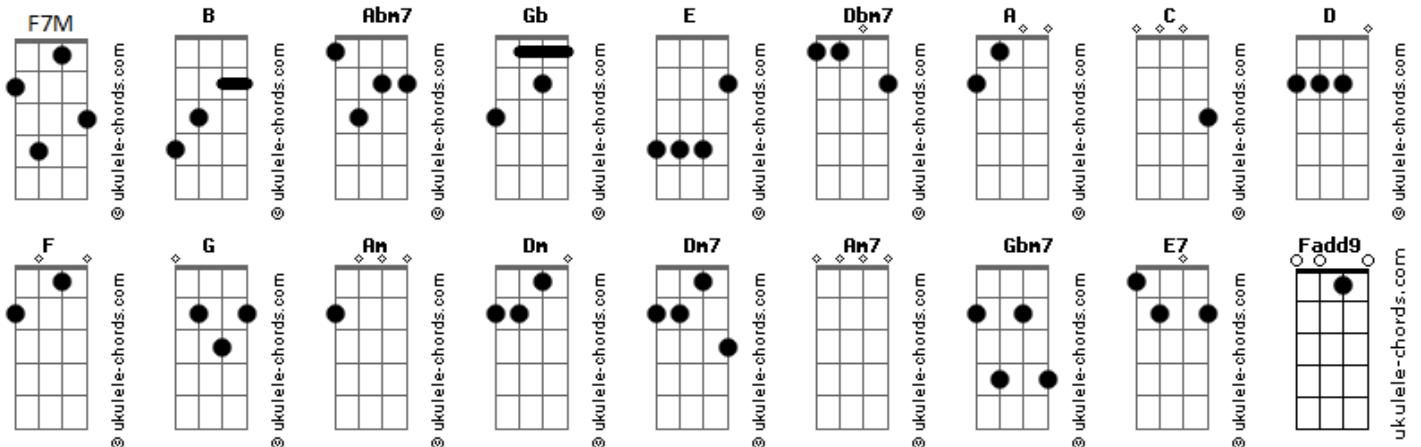

Ministério Ágape de louvor - Deserto / Pra te adorar / Alfa e Ômega (Pot-Pourri)

tom:

Intro: **Abm7** **Gb** **E**
Abm7 **Gb** **E**

[Primeira Parte]

B **Gb**
Eu não preciso transformar
Abm7
Pedras em pães para provar
Gb
Que no deserto Tu estás
E
Cuidando de Mim
B
De um lugar alto não vou me lançar
Dbm7
Só pra demonstrar o Teu poder
Gb **B**
Eu não preciso ver fenômenos pra crer em Ti

[Pré-Refrão]

Gb
Não troco nossa comunhão
Abm7
Pelo prazer de conquistar
A
Palácios, Riquezas
Dbm7
Como um deserto Isso vai passar
B
Por isso resistindo estou
E
E quando a minha força se esgotar

O Teu anjo vai me alimentar

[Refrão]

Abm7 **E** **B**
Te adorar é o que sustenta-me de pé
Gb4 **Gb**
Não vou perder a guerra
Dbm7 **E** **B**
Te louvar em meio as tentações
Gb4 **Gb**
É mais que estraté_gia
Abm7 **E**
Posso não ver o amanhã
B
Mas hoje sei
Gb **Dbm7**
Que esse deserto vai chegar ao fim
E
O Senhor está cuidando de mim

Acordes

[Ponte] **B** **C** **D** **E**

F **G** **Am** **C**
Ôôôô ôôôô ôôôô
F **G** **Am** **C**
Ôôôô ôôôô ôôôô

Fadd9 **Dm**
Pra Te adorar eu vivo, pra Te adorar eu vivo
Cadd9 **Cadd9**
Eu vivo só pra te adorar
Fadd9 **Dm**
Pra Te adorar eu vivo, pra Te adorar eu vivo
Cadd9 **Cadd9**
Eu vivo só pra te adorar

(**C** **F7M** **Dm7** **G**)
(**Am7** **C** **Gbm7**)
(**G** **C** **G** **C**)
Am7 **G** **C**
És o Alfa
G **C** **F7M** **C**
E o Ôme_ga
C **F7M** **C** **Dm7** **C**
Te adoro Meu Senhor
G **Am7** **G** **C** **C** **C**
Tu és digno do louvor

Am7 **G** **C**
És o Alfa
G **C** **F7M** **C**
E o Ôme_ga
C **F7M** **C** **Dm7** **C**
Te adoro Meu Senhor
G **Am7** **G** **C** **C** **C**
Tu és digno do louvor

[Refrão]

G **E7** **Am7** **G**
Te da_mos to_da
F7M **C**
Gló_ria
F7M **Dm7** **C**
Te adoro, meu Senhor
G **Am7** **G** **C** **C** **C**
Tu és digno do louvor

G **E7** **Am7** **G**
Te da_mos to_da
F7M **C**
Gló_ria
F7M **Dm7** **C**
Te adoro, meu Senhor
G **Am7** **G** **C** **C** **C**
Tu és digno do louvor