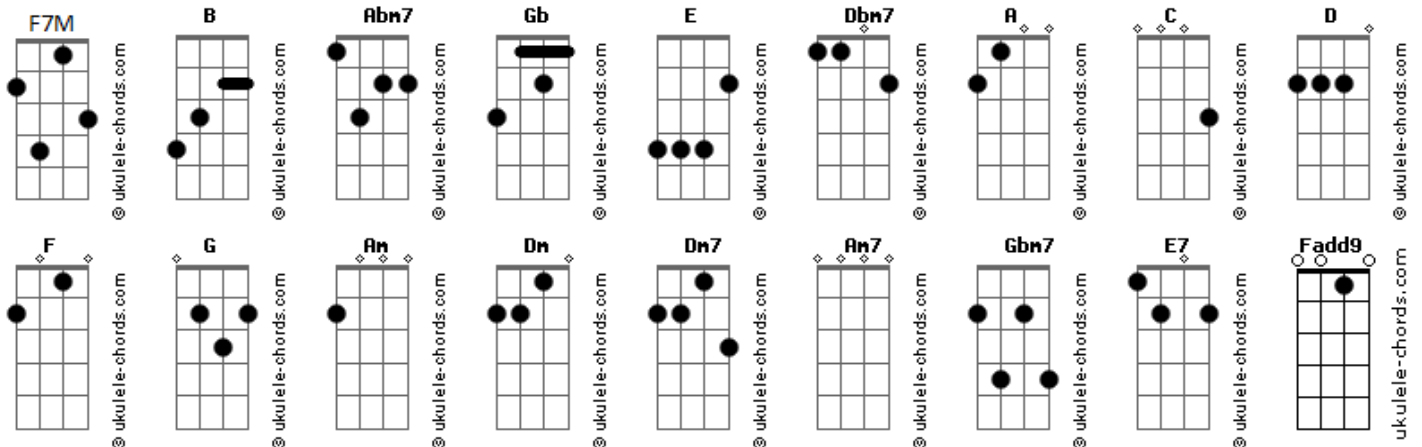

Ministério Ágape de louvor - Deserto / Pra te adorar / Alfa e Ômega (Pot-Pourri)

tom:

Intro: **Abm7** **Gb** **E**
Abm7 **Gb** **E**

[Primeira Parte]

B **Gb**
Eu não preciso transformar
Abm7
Pedras em pães para provar
Gb
Que no deserto Tu estás
E
Cuidando de Mim
B
De um lugar alto não vou me lançar
Dbm7
Só pra demonstrar o Teu poder
Gb **B**
Eu não preciso ver fenômenos pra crer em Ti

[Pré-Refrão]

Gb
Não troco nossa comunhão
Abm7
Pelo prazer de conquistar
A
Palácios, Riquezas
Dbm7
Como um deserto Isso vai passar
B
Por isso resistindo estou
E
E quando a minha força se esgotar

O Teu anjo vai me alimentar

[Refrão]

Abm7 **E** **B**
Te adorar é o que sustenta-me de pé
Gb4 **Gb**
Não vou perder a guerra
Dbm7 **E** **B**
Te louvar em meio as tentações
Gb4 **Gb**
É mais que estraté_gia
Abm7 **E**
Posso não ver o amanhã
B
Mas hoje sei
Gb **Dbm7**
Que esse deserto vai chegar ao fim
E
O Senhor está cuidando de mim

Acordes

[Ponte] **B** **C** **D** **E**

F **G** **Am** **C**
Ôôôô ôôôô ôôôô
F **G** **Am** **C**
Ôôôô ôôôô ôôôô

Fadd9 **Dm**
Pra Te adorar eu vivo, pra Te adorar eu vivo
Cadd9 **Cadd9**
Eu vivo só pra te adorar
Fadd9 **Dm**
Pra Te adorar eu vivo, pra Te adorar eu vivo
Cadd9 **Cadd9**
Eu vivo só pra te adorar

(**C** **F7M** **Dm7** **G**)
(**Am7** **C** **Gbm7**)
(**G** **C** **G** **C**)
Am7 **G** **C**
És o Alfa
G **C** **F7M** **C**
E o Ôme_ga
C **F7M** **C** **Dm7** **C**
Te adoro Meu Senhor
G **Am7** **G** **C** **C** **C**
Tu és digno do louvor

Am7 **G** **C**
És o Alfa
G **C** **F7M** **C**
E o Ôme_ga
C **F7M** **C** **Dm7** **C**
Te adoro Meu Senhor
G **Am7** **G** **C** **C** **C**
Tu és digno do louvor

[Refrão]

G **E7** **Am7** **G**
Te da_mos to_da
F7M **C**
Gló_ria
F7M **Dm7** **C**
Te adoro, meu Senhor
G **Am7** **G** **C** **C** **C**
Tu és digno do louvor

G **E7** **Am7** **G**
Te da_mos to_da
F7M **C**
Gló_ria
F7M **Dm7** **C**
Te adoro, meu Senhor
G **Am7** **G** **C** **C** **C**
Tu és digno do louvor