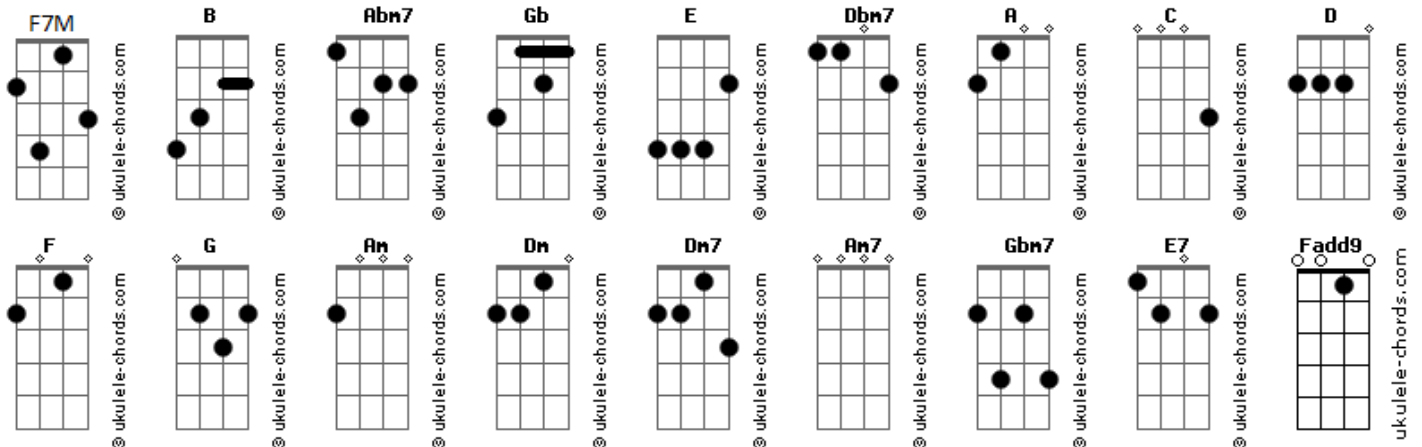

# Ministério Ágape de louvor - Deserto / Pra te adorar / Alfa e Ômega (Pot-Pourri)

tom:

Intro: **Abm7** **Gb** **E**  
**Abm7** **Gb** **E**

[Primeira Parte]

**B** **Gb**  
Eu não preciso transformar  
**Abm7**  
Pedras em pães para provar  
**Gb**  
Que no deserto Tu estás  
**E**  
Cuidando de Mim  
**B**  
De um lugar alto não vou me lançar  
**Dbm7**  
Só pra demonstrar o Teu poder  
**Gb** **B**  
Eu não preciso ver fenômenos pra crer em Ti

O Teu anjo vai me alimentar

[Refrão]

**Abm7** **E** **B**  
Te adorar é o que sustenta-me de pé  
**Gb4** **Gb**  
Não vou perder a guerra  
**Dbm7** **E** **B**  
Te louvar em meio as tentações  
**Gb4** **Gb**  
É mais que estraté\_gia  
**Abm7** **E**  
Posso não ver o amanhã  
**B**  
Mas hoje sei  
**Gb** **Dbm7**  
Que esse deserto vai chegar ao fim  
**E**  
O Senhor está cuidando de mim

## Acordes

[Ponte] **B** **C** **D** **E**

**F** **G** **Am** **C**  
Ôôôô ôôôô ôôôô  
**F** **G** **Am** **C**  
Ôôôô ôôôô ôôôô

**Fadd9** **Dm**  
Pra Te adorar eu vivo, pra Te adorar eu vivo  
**Cadd9** **Cadd9**  
Eu vivo só pra te adorar  
**Fadd9** **Dm**  
Pra Te adorar eu vivo, pra Te adorar eu vivo  
**Cadd9** **Cadd9**  
Eu vivo só pra te adorar

**Cadd9**  
  
ukulele-chords.com

The diagram shows a 4x4 grid representing the ukulele fretboard. The top row has two open circles above the first and second strings. The second string has a solid black dot on the first fret. The third string has a solid black dot on the second fret. The fourth string is empty.