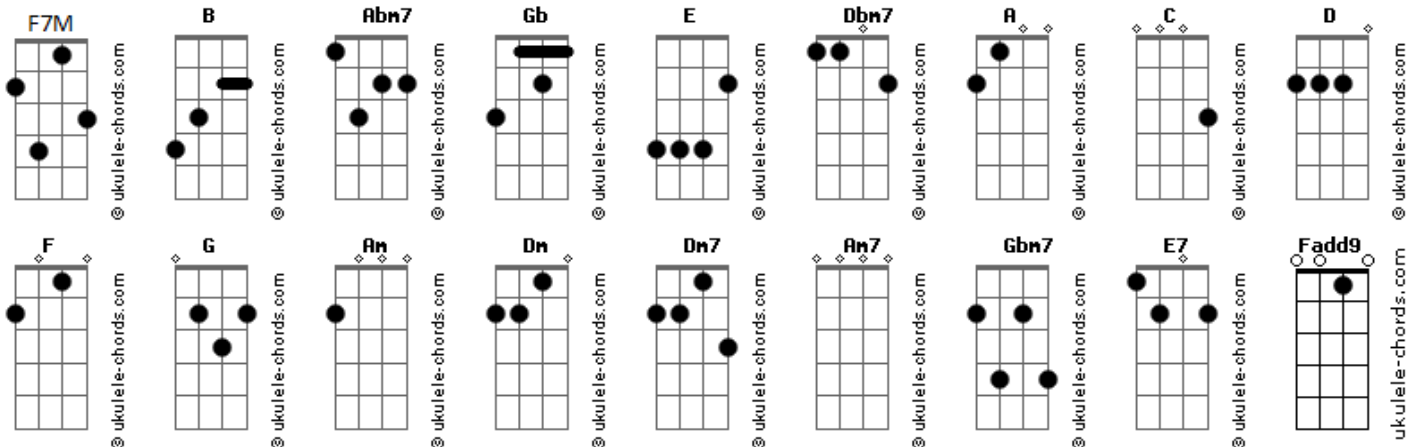

# Ministério Ágape de louvor - Deserto / Pra te adorar / Alfa e Ômega (Pot-Pourri)

tom:

Intro: **Abm7** **Gb** **E**  
**Abm7** **Gb** **E**

[Primeira Parte]

**B** **Gb**  
Eu não preciso transformar  
**Abm7**  
Pedras em pães para provar  
**Gb**  
Que no deserto Tu estás  
**E**  
Cuidando de Mim  
**B**  
De um lugar alto não vou me lançar  
**Dbm7**  
Só pra demonstrar o Teu poder  
**Gb** **B**  
Eu não preciso ver fenômenos pra crer em Ti

O Teu anjo vai me alimentar

[Refrão]

**Abm7** **E** **B**  
Te adorar é o que sustenta-me de pé  
**Gb4** **Gb**  
Não vou perder a guerra  
**Dbm7** **E** **B**  
Te louvar em meio as tentações  
**Gb4** **Gb**  
É mais que estraté\_gia  
**Abm7** **E**  
Posso não ver o amanhã  
**B**  
Mas hoje sei  
**Gb** **Dbm7**  
Que esse deserto vai chegar ao fim  
**E**  
O Senhor está cuidando de mim

## Acordes

[Ponte] **B** **C** **D** **E**

**F** **G** **Am** **C**  
Ôôôô ôôôô ôôôô  
**F** **G** **Am** **C**  
Ôôôô ôôôô ôôôô

**Fadd9** **Dm**  
Pra Te adorar eu vivo, pra Te adorar eu vivo  
**Cadd9** **Cadd9**  
Eu vivo só pra te adorar  
**Fadd9** **Dm**  
Pra Te adorar eu vivo, pra Te adorar eu vivo  
**Cadd9** **Cadd9**  
Eu vivo só pra te adorar

**Cadd9**  
  
ukulele-chords.com

The diagram shows a 4x4 grid representing the ukulele fretboard. The top row has two open circles above the first and second strings. The second string has a solid black dot on the first fret. The third string has a solid black dot on the second fret. The fourth string is empty.