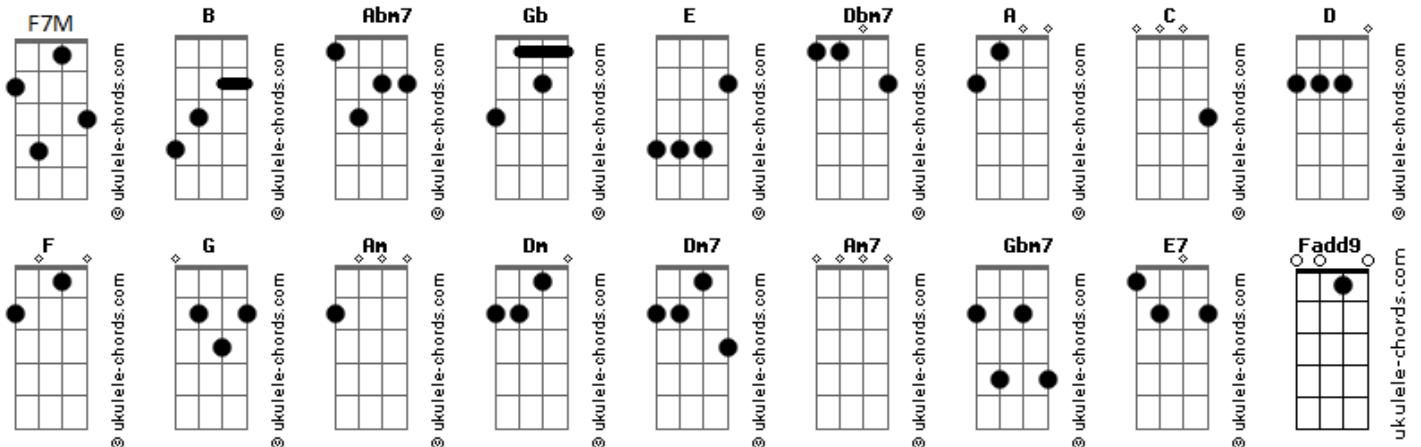

# Ministério Ágape de louvor - Deserto / Pra te adorar / Alfa e Ômega (Pot-Pourri)

tom:

Intro: **Abm7** **Gb** **E**  
**Abm7** **Gb** **E**

[Primeira Parte]

**B** **Gb**  
Eu não preciso transformar  
**Abm7**  
Pedras em pães para provar  
**Gb**  
Que no deserto Tu estás  
**E**  
Cuidando de Mim  
**B**  
De um lugar alto não vou me lançar  
**Dbm7**  
Só pra demonstrar o Teu poder  
**Gb** **B**  
Eu não preciso ver fenômenos pra crer em Ti

O Teu anjo vai me alimentar

[Refrão]

**Abm7** **E** **B**  
Te adorar é o que sustenta-me de pé  
**Gb4** **Gb**  
Não vou perder a guerra  
**Dbm7** **E** **B**  
Te louvar em meio as tentações  
**Gb4** **Gb**  
É mais que estraté\_gia  
**Abm7** **E**  
Posso não ver o amanhã  
**B**  
Mas hoje sei  
**Gb** **Dbm7**  
Que esse deserto vai chegar ao fim  
**E**  
O Senhor está cuidando de mim

## Acordes

[Ponte] **B** **C** **D** **E**

**F** **G** **Am** **C**  
Ôôôô ôôôô ôôôô  
**F** **G** **Am** **C**  
Ôôôô ôôôô ôôôô

**Fadd9** **Dm**  
Pra Te adorar eu vivo, pra Te adorar eu vivo  
**Cadd9** **Cadd9**  
Eu vivo só pra te adorar  
**Fadd9** **Dm**  
Pra Te adorar eu vivo, pra Te adorar eu vivo  
**Cadd9** **Cadd9**  
Eu vivo só pra te adorar

**Cadd9**  
  
ukulele-chords.com

The diagram shows a 4x4 grid representing the ukulele fretboard. The top row has two open circles above the first and second columns. The second row has a solid black dot in the first column. The third row has a solid black dot in the fourth column. All other cells in the grid are empty.