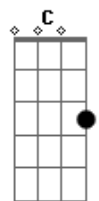

© ukulele-chords.com