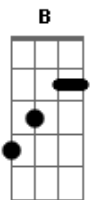

© ukulele-chords.com