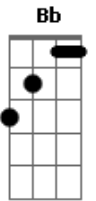

Dm7 F7 C
Tudo o que eu quero agora é dar o meu melhor, o melhor a Ti Senhor

Bb BbM7
Por tudo que fizestes por mim

Dm7 F7 C
Bb
Eu quero ser o teu soldado e derrotar os inimigos seus, que são exatamente os Meus...

Gm7 Bb F7 C

Gm7 Bb Dm
Pois nossa luta não é contra a carne nem sangue

Dm F7 C
Mas contra as forças do mal

Gm7
Vestirei a armadura

Acordes

© ukulele-chords.com

© ukulele-chords.com

© ukulele-chords.com