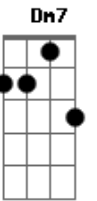

© ukulele-chords.com