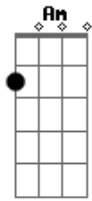

© ukulele-chords.com