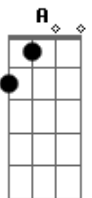

© ukulele-chords.com