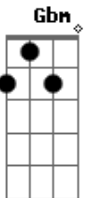

© ukulele-chords.com