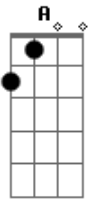

© ukulele-chords.com