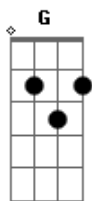

Ministério Exaltação - Melhor Amigo

tom:

Intro: C F C F
C F C F

C Boas novas trago em mim
F De jesus, o salvador
C Que foi morto numa cruz
F Com seu sangue nos comprou
Am G F Seu amor achei, no caminho estou, eu o encontrei

C G
Jesus, meu melhor amigo
Am
Sempre está comigo
F
Nada fará isso mudar

C Eu verei meu salvador

Acordes

© ukulele-chords.com

© ukulele-chords.com

© ukulele-chords.com

© ukulele-chords.com

F Que hoje reina e reinará
C Meu lugar já preparou
F Sei que em breve voltará
Am G F Seu amor achei, no caminho estou, eu o encontrei