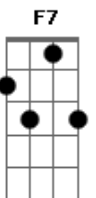

© ukulele-chords.com